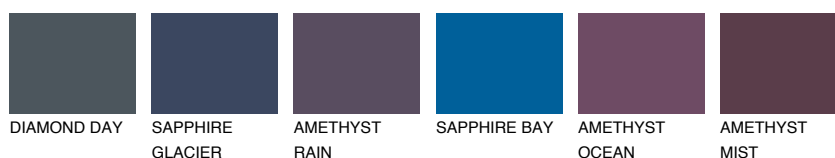

**TAHITI1 TH1**60% **TSR** 61%**Culori asortata****CULORI RECOMANDATE****CULORI INTENSE RECOMANDATE**

Pentru mai multe informatii despre tencuieli si vopsele, accesati

www.ceresit.ro

Culorile prezentate corespund tencuielilor si vopselelor oferite de Ceresit. Din cauza utilizarii tehnicilor digitale, culorile prezentate pot fi diferite de cele reale. Din acest motiv, ele nu trebuie considerate reprezentari fidele ale diferitelor nuante de culoare. Iti recomandam sa consulți paletarul fizic sau sa soliciți o mostra de culoare reprezentantilor tehnici.