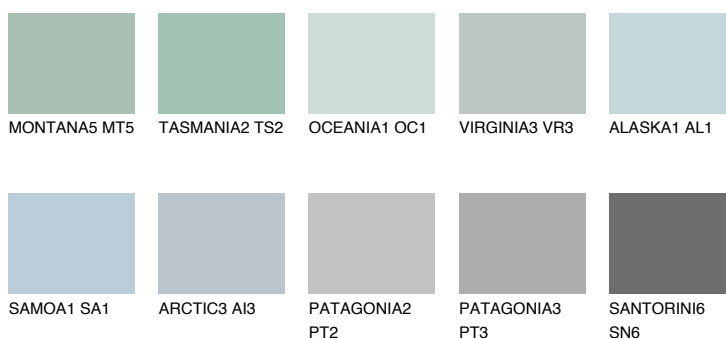

**TAHITI1 TH1**60% **TSR** 61%**Culori asortata****CULORI RECOMANDATE****CULORI INTENSE RECOMANDATE**

Pentru mai multe informatii despre tencuieli si vopsele, accesati

www.ceresit.ro

Culorile prezentate corespund tencuielilor si vopselelor oferite de Ceresit. Din cauza utilizarii tehnicilor digitale, culorile prezentate pot fi diferite de cele reale. Din acest motiv, ele nu trebuie considerate reprezentari fidele ale diferitelor nuante de culoare. Iti recomandam sa consulți paletarul fizic sau sa soliciți o mostra de culoare reprezentantilor tehnici.