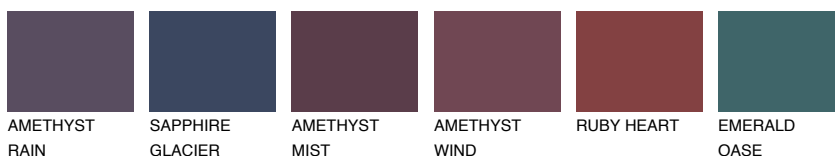

**AZORES3 AZ3**☀ 49% **TSR** 56%**Culori asortata****CULORI RECOMANDATE****CULORI INTENSE RECOMANDATE**

Pentru mai multe informatii despre tencuieli si vopsele, accesati

www.ceresit.ro

Culorile prezentate corespund tencuielilor si vopselelor oferite de Ceresit. Din cauza utilizarii tehnicilor digitale, culorile prezentate pot fi diferite de cele reale. Din acest motiv, ele nu trebuie considerate reprezentari fidele ale diferitelor nuante de culoare. Iti recomandam sa consulți paletarul fizic sau sa soliciți o mostra de culoare reprezentantilor tehnici.