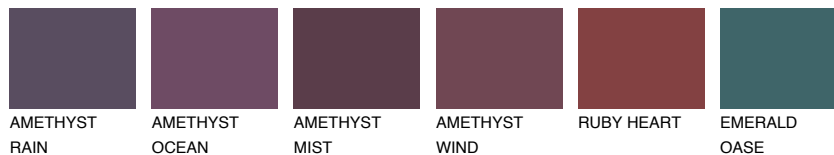

**TEIDE 6 TI6**4% **TSR** 3%**Culori asortata****CULORI RECOMANDATE****CULORI INTENSE RECOMANDATE**

Pentru mai multe informatii despre tencuieli si vopsele, accesati

www.ceresit.ro

Culorile prezentate corespund tencuielilor si vopselelor oferite de Ceresit. Din cauza utilizarii tehnicilor digitale, culorile prezentate pot fi diferite de cele reale. Din acest motiv, ele nu trebuie considerate reprezentari fidele ale diferitelor nuante de culoare. Iti recomandam sa consulți paletarul fizic sau sa soliciți o mostra de culoare reprezentantilor tehnici.