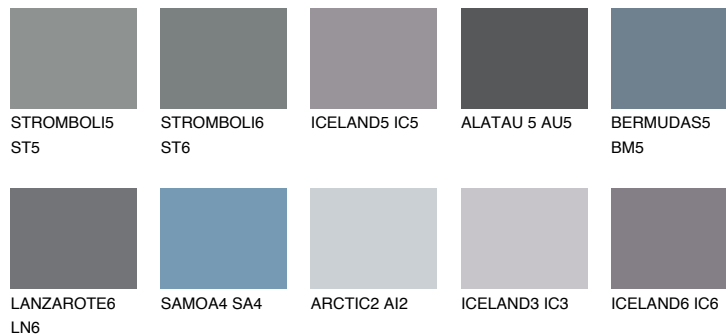

**TEIDE 6 TI6**4% **TSR** 3%**Culori asortata****CULORI RECOMANDATE****CULORI INTENSE RECOMANDATE**

Pentru mai multe informatii despre tencuieli si vopsele, accesati

www.ceresit.ro

Culorile prezentate corespund tencuielilor si vopselelor oferite de Ceresit. Din cauza utilizarii tehnicilor digitale, culorile prezentate pot fi diferite de cele reale. Din acest motiv, ele nu trebuie considerate reprezentari fidele ale diferitelor nuante de culoare. Iti recomandam sa consulți paletarul fizic sau sa soliciți o mostra de culoare reprezentantilor tehnici.