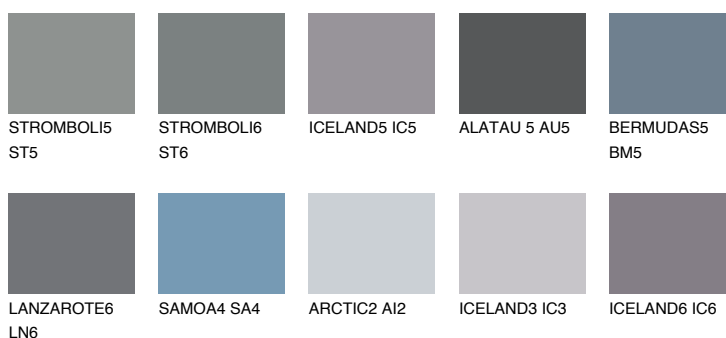

**TEIDE 6 TI6**4% **TSR** 3%**Culori asortata****CULORI RECOMANDATE****CULORI INTENSE RECOMANDATE**

Pentru mai multe informatii despre tencuieli si vopsele, accesati

www.ceresit.ro

Culorile prezentate corespund tencuielilor si vopselelor oferite de Ceresit. Din cauza utilizarii tehnicilor digitale, culorile prezentate pot fi diferite de cele reale. Din acest motiv, ele nu trebuie considerate reprezentari fidele ale diferitelor nuante de culoare. Iti recomandam sa consulți paletarul fizic sau sa soliciți o mostra de culoare reprezentantilor tehnici.