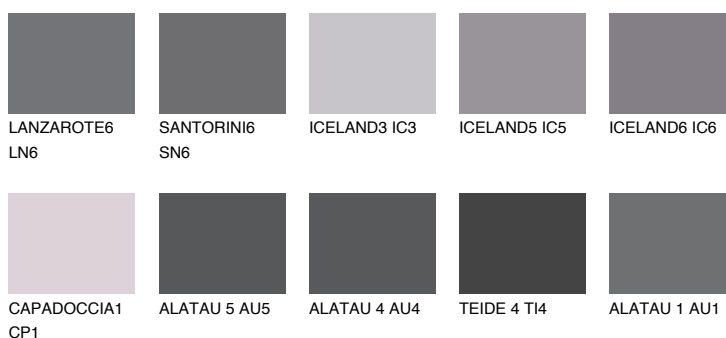

**TEIDE 5 TI5**☀️ 5%   **TSR 4%****Culori asortata****CULORI RECOMANDATE****CULORI INTENSE RECOMANDATE**

Pentru mai multe informatii despre tencuieli si vopsele, accesati

[www.ceresit.ro](http://www.ceresit.ro)

Culorile prezentate corespund tencuielilor si vopselelor oferite de Ceresit. Din cauza utilizarii tehnicilor digitale, culorile prezentate pot fi diferite de cele reale. Din acest motiv, ele nu trebuie considerate reprezentari fidele ale diferitelor nuante de culoare. Iti recomandam sa consulți paletarul fizic sau sa soliciți o mostra de culoare reprezentantilor tehnici.