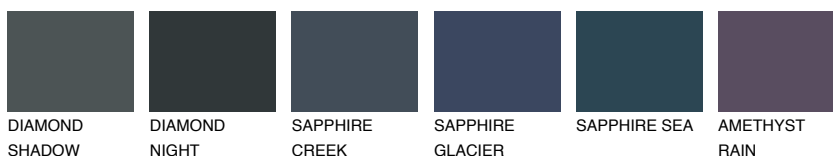

**TEIDE 5 TI5**5% **TSR** 4%**Culori asortata****CULORI RECOMANDATE****CULORI INTENSE RECOMANDATE**

Pentru mai multe informatii despre tencuieli si vopsele, accesati

www.ceresit.ro