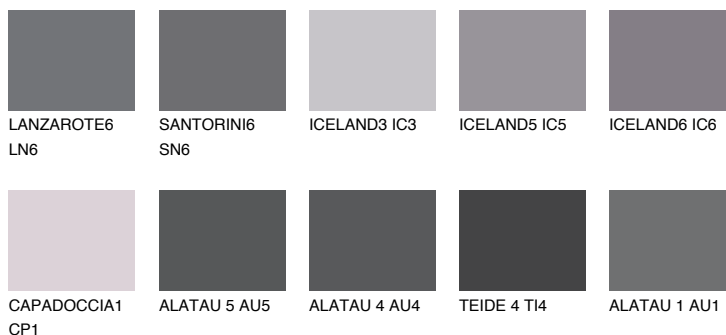

**TEIDE 5 TI5**5% **TSR** 4%**Culori asortata****CULORI RECOMANDATE****CULORI INTENSE RECOMANDATE**

Pentru mai multe informatii despre tencuieli si vopsele, accesati

www.ceresit.ro