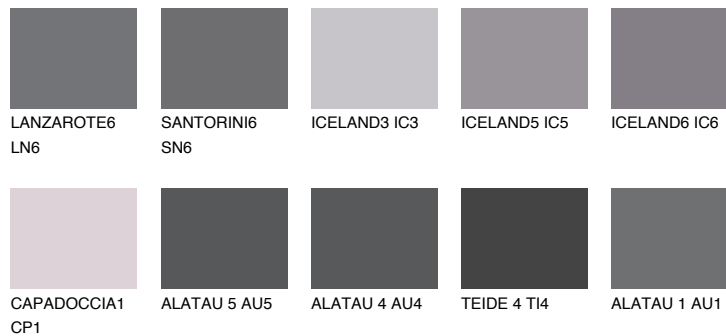

**TEIDE 5 TI5**5% **TSR** 4%**Culori asortata****CULORI RECOMANDATE****CULORI INTENSE RECOMANDATE**

Pentru mai multe informatii despre tencuieli si vopsele, accesati

www.ceresit.ro

Culorile prezentate corespund tencuielilor si vopselelor oferite de Ceresit. Din cauza utilizarii tehnicilor digitale, culorile prezentate pot fi diferite de cele reale. Din acest motiv, ele nu trebuie considerate reprezentari fidele ale diferitelor nuante de culoare. Iti recomandam sa consulți paletarul fizic sau sa soliciți o mostra de culoare reprezentantilor tehnici.