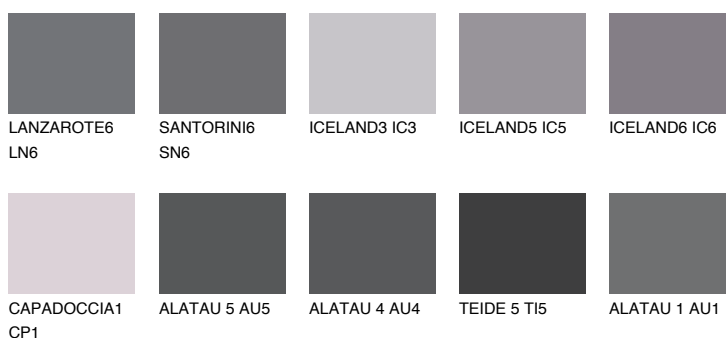

**TEIDE 4 TI4**6% **TSR** 5%**Culori asortata****CULORI RECOMANDATE****CULORI INTENSE RECOMANDATE**

Pentru mai multe informatii despre tencuieli si vopsele, accesati

www.ceresit.ro

Culorile prezentate corespund tencuielilor si vopselelor oferite de Ceresit. Din cauza utilizarii tehnicilor digitale, culorile prezentate pot fi diferite de cele reale. Din acest motiv, ele nu trebuie considerate reprezentari fidele ale diferitelor nuante de culoare. Iti recomandam sa consulți paletarul fizic sau sa soliciți o mostra de culoare reprezentantilor tehnici.