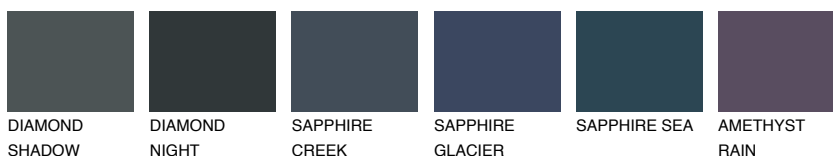

**TEIDE 4 TI4**6% **TSR** 5%**Culori asortata****CULORI RECOMANDATE****CULORI INTENSE RECOMANDATE**

Pentru mai multe informatii despre tencuieli si vopsele, accesati

www.ceresit.ro

Culorile prezentate corespund tencuielilor si vopselelor oferite de Ceresit. Din cauza utilizarii tehnicilor digitale, culorile prezentate pot fi diferite de cele reale. Din acest motiv, ele nu trebuie considerate reprezentari fidele ale diferitelor nuante de culoare. Iti recomandam sa consulți paletarul fizic sau sa soliciți o mostra de culoare reprezentantilor tehnici.