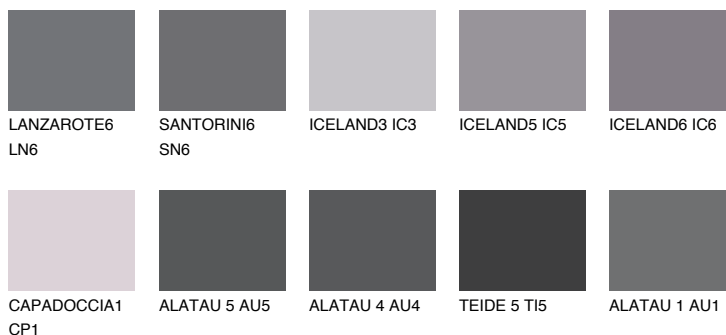

**TEIDE 4 TI4**6% **TSR** 5%**Culori asortata****CULORI RECOMANDATE****CULORI INTENSE RECOMANDATE**

Pentru mai multe informatii despre tencuieli si vopsele, accesati

www.ceresit.ro

Culorile prezentate corespund tencuielilor si vopselelor oferite de Ceresit. Din cauza utilizarii tehnicilor digitale, culorile prezentate pot fi diferite de cele reale. Din acest motiv, ele nu trebuie considerate reprezentari fidele ale diferitelor nuante de culoare. Iti recomandam sa consulți paletarul fizic sau sa soliciți o mostra de culoare reprezentantilor tehnici.