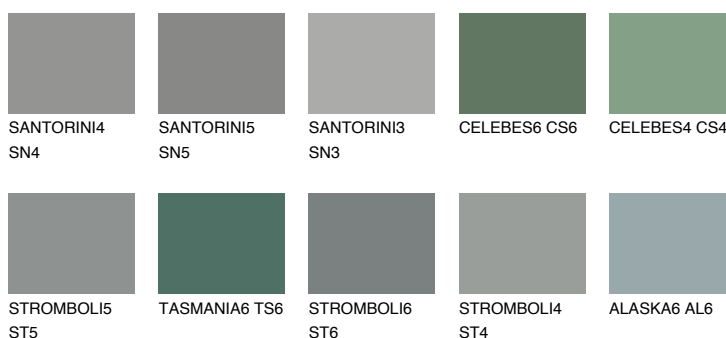

**TEIDE 2 TI2**7% **TSR** 6%**Culori asortata****CULORI RECOMANDATE****CULORI INTENSE RECOMANDATE**

Pentru mai multe informatii despre tencuieli si vopsele, accesati

[www.ceresit.ro](http://www.ceresit.ro)

Culorile prezentate corespund tencuielilor si vopselelor oferite de Ceresit. Din cauza utilizarii tehnicilor digitale, culorile prezentate pot fi diferite de cele reale. Din acest motiv, ele nu trebuie considerate reprezentari fidele ale diferitelor nuante de culoare. Iti recomandam sa consulți paletarul fizic sau sa soliciți o mostra de culoare reprezentantilor tehnici.