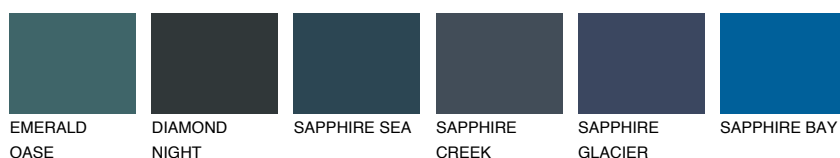

**TEIDE 2 TI2**7% **TSR** 6%**Culori asortata****CULORI RECOMANDATE****CULORI INTENSE RECOMANDATE**

Pentru mai multe informatii despre tencuieli si vopsele, accesati

[www.ceresit.ro](http://www.ceresit.ro)