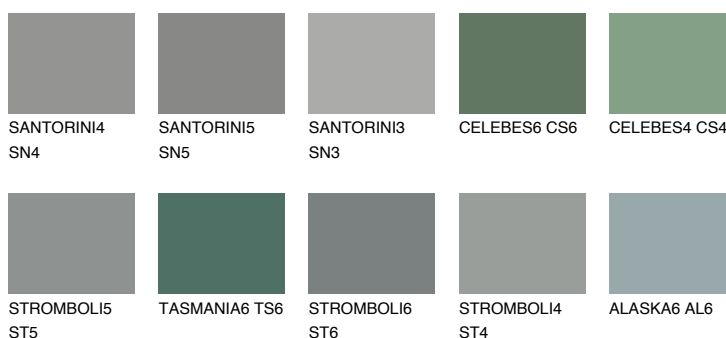

**TEIDE 2 TI2**7% **TSR** 6%**Culori asortata****CULORI RECOMANDATE****CULORI INTENSE RECOMANDATE**

Pentru mai multe informatii despre tencuieli si vopsele, accesati

[www.ceresit.ro](http://www.ceresit.ro)