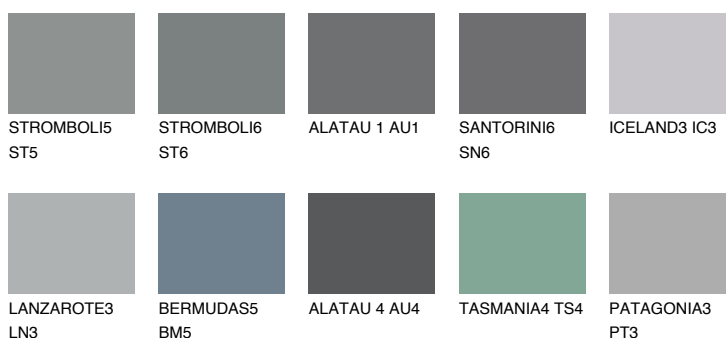

**ALATAU 6 AU6**9% **TSR** 9%**Culori asortata****CULORI RECOMANDATE****CULORI INTENSE RECOMANDATE**

Pentru mai multe informatii despre tencuieli si vopsele, accesati

www.ceresit.ro

Culorile prezentate corespund tencuielilor si vopselelor oferite de Ceresit. Din cauza utilizarii tehnicilor digitale, culorile prezentate pot fi diferite de cele reale. Din acest motiv, ele nu trebuie considerate reprezentari fidele ale diferitelor nuante de culoare. Iti recomandam sa consulți paletarul fizic sau sa soliciți o mostra de culoare reprezentantilor tehnici.