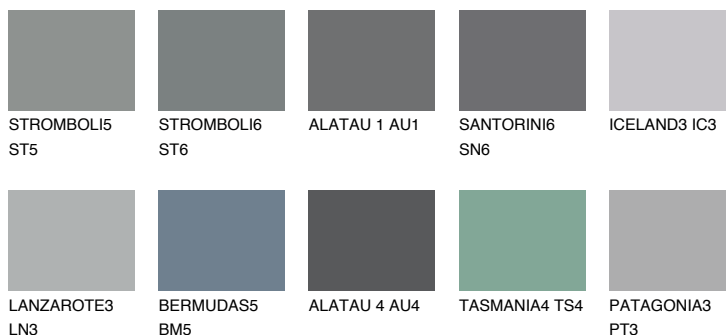

**ALATAU 6 AU6**9% **TSR** 9%**Culori asortata****CULORI RECOMANDATE****CULORI INTENSE RECOMANDATE**

Pentru mai multe informatii despre tencuieli si vopsele, accesati

www.ceresit.ro

Culorile prezentate corespund tencuielilor si vopselelor oferite de Ceresit. Din cauza utilizarii tehnicilor digitale, culorile prezentate pot fi diferite de cele reale. Din acest motiv, ele nu trebuie considerate reprezentari fidele ale diferitelor nuante de culoare. Iti recomandam sa consulți paletarul fizic sau sa soliciți o mostra de culoare reprezentantilor tehnici.