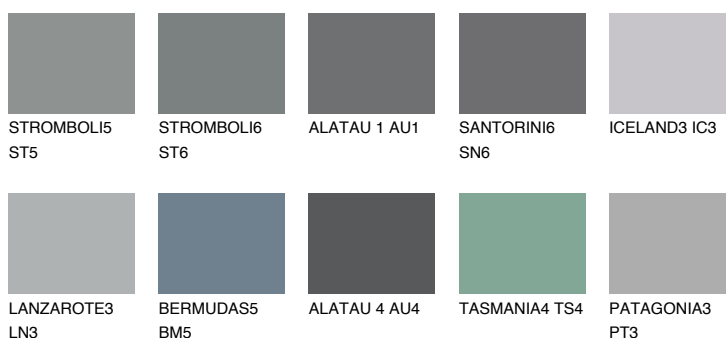

**ALATAU 6 AU6**9% **TSR** 9%**Culori asortata****CULORI RECOMANDATE****CULORI INTENSE RECOMANDATE**

Pentru mai multe informatii despre tencuieli si vopsele, accesati

[www.ceresit.ro](http://www.ceresit.ro)

Culorile prezentate corespund tencuielilor si vopselelor oferite de Ceresit. Din cauza utilizarii tehnicilor digitale, culorile prezentate pot fi diferite de cele reale. Din acest motiv, ele nu trebuie considerate reprezentari fidele ale diferitelor nuante de culoare. Iti recomandam sa consulți paletarul fizic sau sa soliciți o mostra de culoare reprezentantilor tehnici.