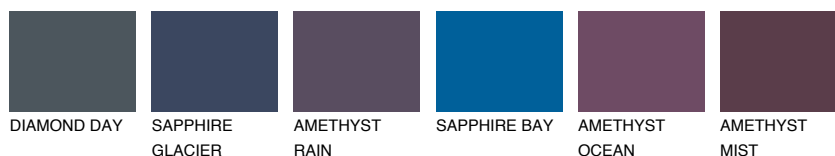

**ALATAU 6 AU6**9% **TSR** 9%**Culori asortata****CULORI RECOMANDATE****CULORI INTENSE RECOMANDATE**

Pentru mai multe informatii despre tencuieli si vopsele, accesati

www.ceresit.ro

Culorile prezentate corespund tencuielilor si vopselelor oferite de Ceresit. Din cauza utilizarii tehnicilor digitale, culorile prezentate pot fi diferite de cele reale. Din acest motiv, ele nu trebuie considerate reprezentari fidele ale diferitelor nuante de culoare. Iti recomandam sa consulți paletarul fizic sau sa soliciți o mostra de culoare reprezentantilor tehnici.