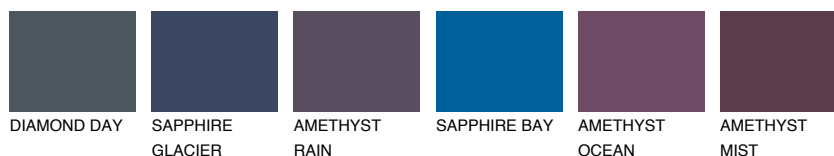

**ALATAU 5 AU5**10% **TSR** 9%**Culori asortata****CULORI RECOMANDATE****CULORI INTENSE RECOMANDATE**

Pentru mai multe informatii despre tencuieli si vopsele, accesati

[www.ceresit.ro](http://www.ceresit.ro)

Culorile prezentate corespund tencuielilor si vopselelor oferite de Ceresit. Din cauza utilizarii tehnicilor digitale, culorile prezentate pot fi diferite de cele reale. Din acest motiv, ele nu trebuie considerate reprezentari fidele ale diferitelor nuante de culoare. Iti recomandam sa consulți paletarul fizic sau sa soliciți o mostra de culoare reprezentantilor tehnici.