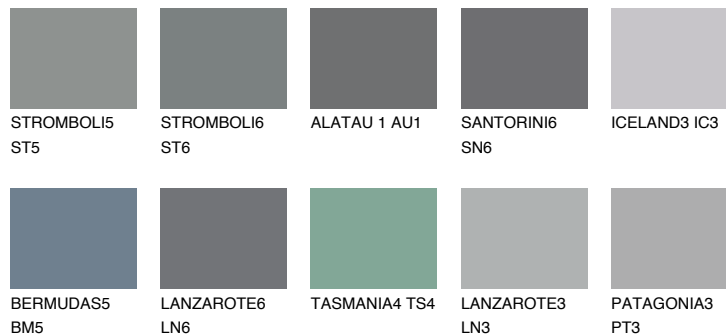

ALATAU 5 AU510% **TSR** 9%**Culori asortata****CULORI RECOMANDATE****CULORI INTENSE RECOMANDATE**

Pentru mai multe informatii despre tencuieli si vopsele, accesati

www.ceresit.ro