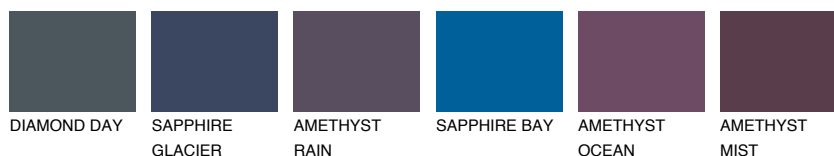

ALATAU 5 AU510% **TSR** 9%**Culori asortata****CULORI RECOMANDATE****CULORI INTENSE RECOMANDATE**

Pentru mai multe informatii despre tencuieli si vopsele, accesati

www.ceresit.ro