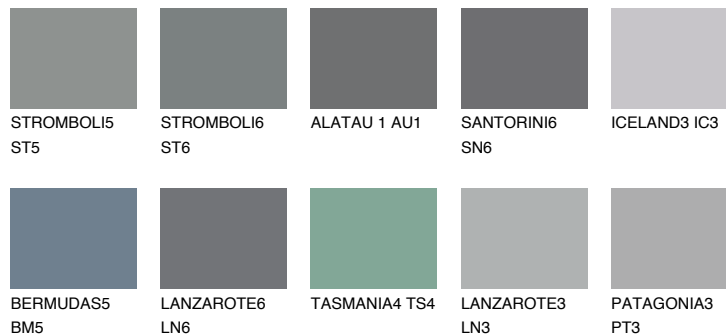

**ALATAU 5 AU5**10% **TSR** 9%**Culori asortata****CULORI RECOMANDATE****CULORI INTENSE RECOMANDATE**

Pentru mai multe informatii despre tencuieli si vopsele, accesati

[www.ceresit.ro](http://www.ceresit.ro)