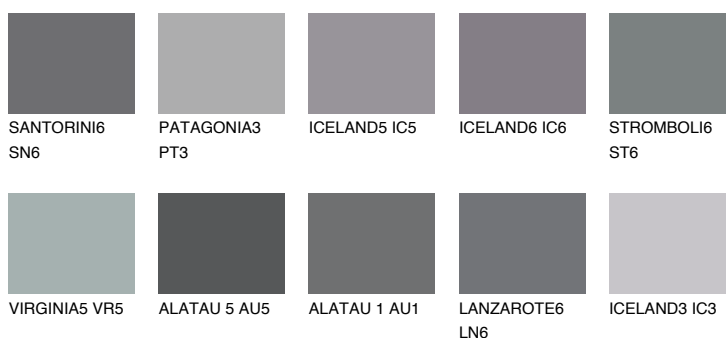

**ALATAU 4 AU4**10% **TSR** 9%**Culori asortata****CULORI RECOMANDATE****CULORI INTENSE RECOMANDATE**

Pentru mai multe informatii despre tencuieli si vopsele, accesati

www.ceresit.ro

Culorile prezentate corespund tencuielilor si vopselelor oferite de Ceresit. Din cauza utilizarii tehnicilor digitale, culorile prezentate pot fi diferite de cele reale. Din acest motiv, ele nu trebuie considerate reprezentari fidele ale diferitelor nuante de culoare. Iti recomandam sa consulți paletarul fizic sau sa soliciți o mostra de culoare reprezentantilor tehnici.