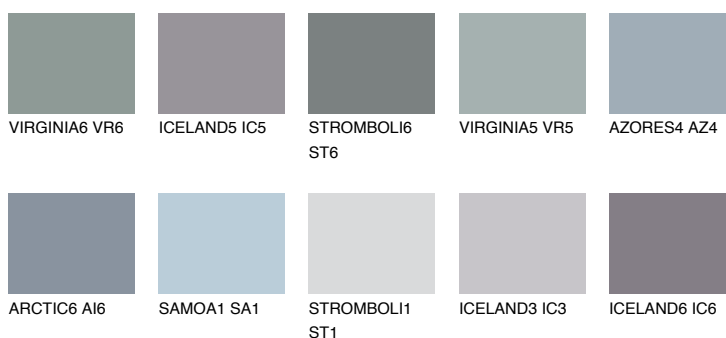

**ALATAU 3 AU3**● 11% **TSR** 10%**Culori asortata****CULORI RECOMANDATE****CULORI INTENSE RECOMANDATE**

Pentru mai multe informatii despre tencuieli si vopsele, accesati

[www.ceresit.ro](http://www.ceresit.ro)

Culorile prezentate corespund tencuielilor si vopselelor oferite de Ceresit. Din cauza utilizarii tehnicilor digitale, culorile prezentate pot fi diferite de cele reale. Din acest motiv, ele nu trebuie considerate reprezentari fidele ale diferitelor nuante de culoare. Iti recomandam sa consulți paletarul fizic sau sa soliciți o mostra de culoare reprezentantilor tehnici.