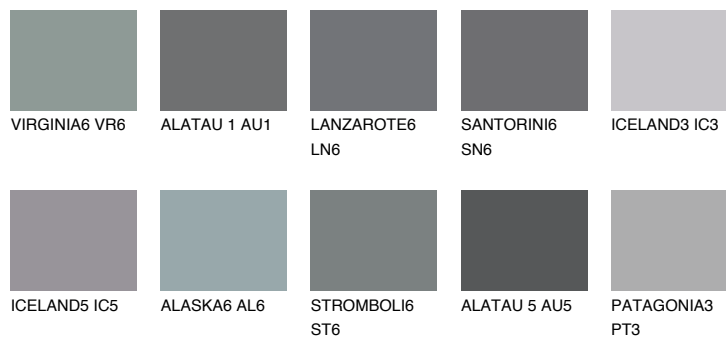

ALATAU 2 AU2☀️ 15% **TSR** 14%**Culori asortata****CULORI RECOMANDATE****CULORI INTENSE RECOMANDATE**

Pentru mai multe informatii despre tencuieli si vopsele, accesati

www.ceresit.ro

Culorile prezentate corespund tencuielilor si vopselelor oferite de Ceresit. Din cauza utilizarii tehnicilor digitale, culorile prezentate pot fi diferite de cele reale. Din acest motiv, ele nu trebuie considerate reprezentari fidele ale diferitelor nuante de culoare. Iti recomandam sa consulți paletarul fizic sau sa soliciți o mostra de culoare reprezentantilor tehnici.