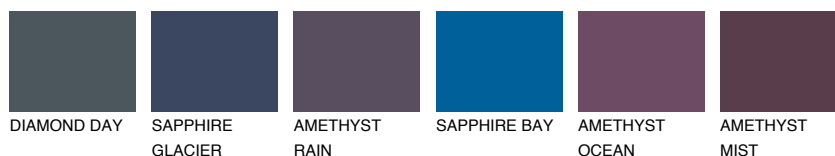

ALATAU 2 AU215% **TSR** 14%**Culori asortata****CULORI RECOMANDATE****CULORI INTENSE RECOMANDATE**

Pentru mai multe informatii despre tencuieli si vopsele, accesati

www.ceresit.ro

Culorile prezentate corespund tencuielilor si vopselelor oferite de Ceresit. Din cauza utilizarii tehnicilor digitale, culorile prezentate pot fi diferite de cele reale. Din acest motiv, ele nu trebuie considerate reprezentari fidele ale diferitelor nuante de culoare. Iti recomandam sa consulți paletarul fizic sau sa soliciți o mostra de culoare reprezentantilor tehnici.