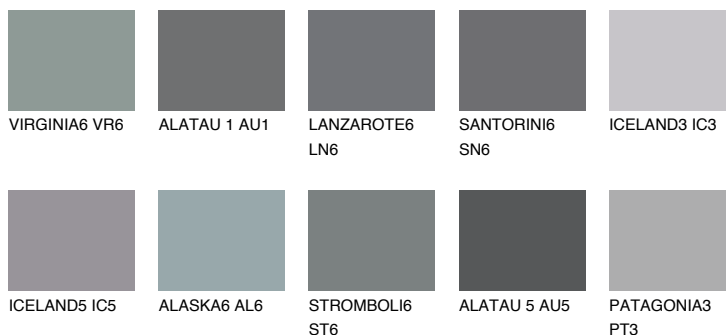

ALATAU 2 AU215% **TSR** 14%**Culori asortata****CULORI RECOMANDATE****CULORI INTENSE RECOMANDATE**

Pentru mai multe informatii despre tencuieli si vopsele, accesati

www.ceresit.ro

Culorile prezentate corespund tencuielilor si vopselelor oferite de Ceresit. Din cauza utilizarii tehnicilor digitale, culorile prezentate pot fi diferite de cele reale. Din acest motiv, ele nu trebuie considerate reprezentari fidele ale diferitelor nuante de culoare. Iti recomandam sa consulți paletarul fizic sau sa soliciți o mostra de culoare reprezentantilor tehnici.