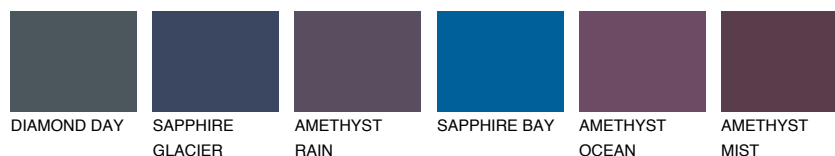

ALATAU 2 AU2☀️ 15% **TSR** 14%**Culori asortata****CULORI RECOMANDATE****CULORI INTENSE RECOMANDATE**

Pentru mai multe informatii despre tencuieli si vopsele, accesati

www.ceresit.ro

Culorile prezentate corespund tencuielilor si vopselelor oferite de Ceresit. Din cauza utilizarii tehnicilor digitale, culorile prezentate pot fi diferite de cele reale. Din acest motiv, ele nu trebuie considerate reprezentari fidele ale diferitelor nuante de culoare. Iti recomandam sa consulți paletarul fizic sau sa soliciți o mostra de culoare reprezentantilor tehnici.