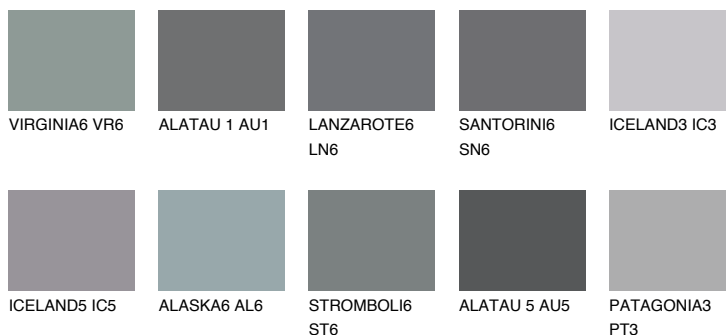

ALATAU 2 AU2☀️ 15% **TSR** 14%**Culori asortata****CULORI RECOMANDATE****CULORI INTENSE RECOMANDATE**

Pentru mai multe informatii despre tencuieli si vopsele, accesati

www.ceresit.ro

Culorile prezentate corespund tencuielilor si vopselelor oferite de Ceresit. Din cauza utilizarii tehnicilor digitale, culorile prezentate pot fi diferite de cele reale. Din acest motiv, ele nu trebuie considerate reprezentari fidele ale diferitelor nuante de culoare. Iti recomandam sa consulți paletarul fizic sau sa soliciți o mostra de culoare reprezentantilor tehnici.