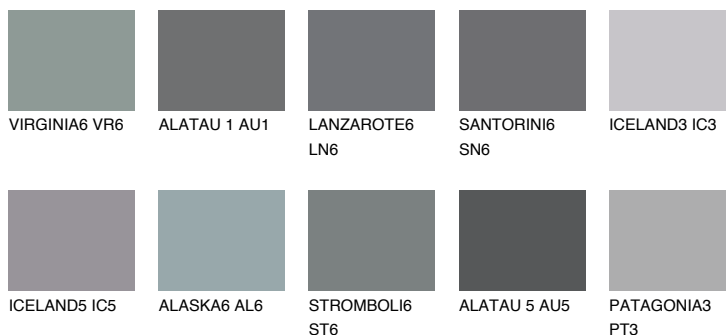

**ALATAU 2 AU2**☀️ 15% **TSR** 14%**Culori asortata****CULORI RECOMANDATE****CULORI INTENSE RECOMANDATE**

Pentru mai multe informatii despre tencuieli si vopsele, accesati

[www.ceresit.ro](http://www.ceresit.ro)

Culorile prezentate corespund tencuielilor si vopselelor oferite de Ceresit. Din cauza utilizarii tehnicilor digitale, culorile prezentate pot fi diferite de cele reale. Din acest motiv, ele nu trebuie considerate reprezentari fidele ale diferitelor nuante de culoare. Iti recomandam sa consulți paletarul fizic sau sa soliciți o mostra de culoare reprezentantilor tehnici.