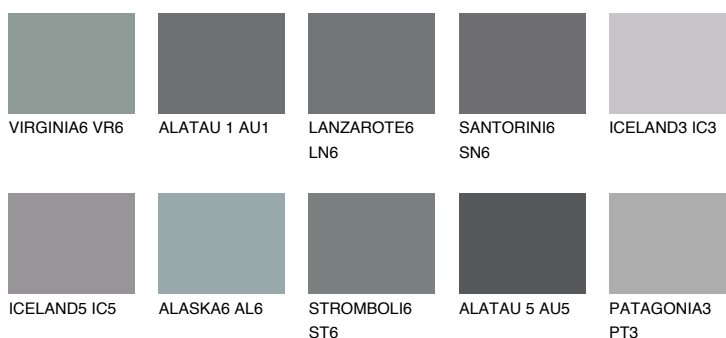

ALATAU 2 AU2☀️ 15% **TSR** 14%**Culori asortata****CULORI RECOMANDATE****CULORI INTENSE RECOMANDATE**

Pentru mai multe informatii despre tencuieli si vopsele, accesati

www.ceresit.ro

Culorile prezentate corespund tencuielilor si vopselelor oferite de Ceresit. Din cauza utilizarii tehnicilor digitale, culorile prezentate pot fi diferite de cele reale. Din acest motiv, ele nu trebuie considerate reprezentari fidele ale diferitelor nuante de culoare. Iti recomandam sa consulți paletarul fizic sau sa soliciți o mostra de culoare reprezentantilor tehnici.