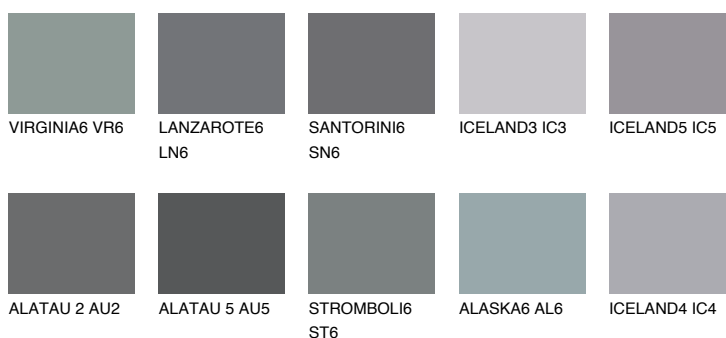

**ALATAU 1 AU1**● 16% **TSR** 13%**Culori asortata****CULORI RECOMANDATE****CULORI INTENSE RECOMANDATE**

Pentru mai multe informatii despre tencuieli si vopsele, accesati

www.ceresit.ro

Culorile prezentate corespund tencuielilor si vopselelor oferite de Ceresit. Din cauza utilizarii tehnicilor digitale, culorile prezentate pot fi diferite de cele reale. Din acest motiv, ele nu trebuie considerate reprezentari fidele ale diferitelor nuante de culoare. Iti recomandam sa consulți paletarul fizic sau sa soliciți o mostra de culoare reprezentantilor tehnici.