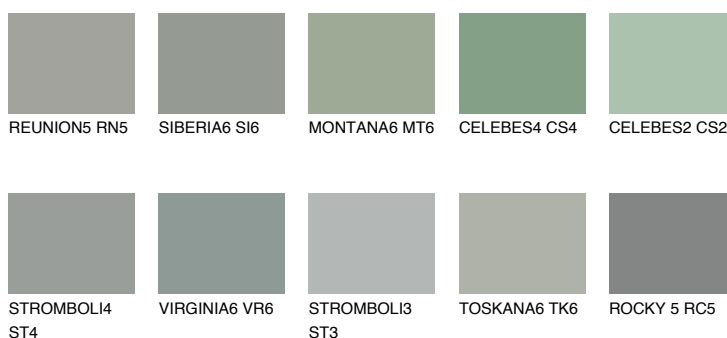

**ROCKY 6 RC6**☀️ 24% **TSR** 21%**Culori asortata****CULORI RECOMANDATE****CULORI INTENSE RECOMANDATE**

Pentru mai multe informatii despre tencuieli si vopsele, accesati

www.ceresit.ro

Culorile prezentate corespund tencuielilor si vopselelor oferite de Ceresit. Din cauza utilizarii tehnicilor digitale, culorile prezentate pot fi diferite de cele reale. Din acest motiv, ele nu trebuie considerate reprezentari fidele ale diferitelor nuante de culoare. Iti recomandam sa consulți paletarul fizic sau sa soliciți o mostra de culoare reprezentantilor tehnici.