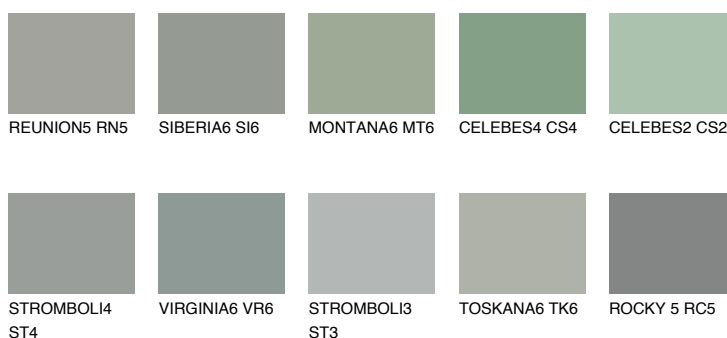

**ROCKY 6 RC6**☀ 24% **TSR** 21%**Culori asortata****CULORI RECOMANDATE****CULORI INTENSE RECOMANDATE**

Pentru mai multe informatii despre tencuieli si vopsele, accesati

www.ceresit.ro

Culorile prezentate corespund tencuielilor si vopselelor oferite de Ceresit. Din cauza utilizarii tehnicilor digitale, culorile prezentate pot fi diferite de cele reale. Din acest motiv, ele nu trebuie considerate reprezentari fidele ale diferitelor nuante de culoare. Iti recomandam sa consulți paletarul fizic sau sa soliciți o mostra de culoare reprezentantilor tehnici.