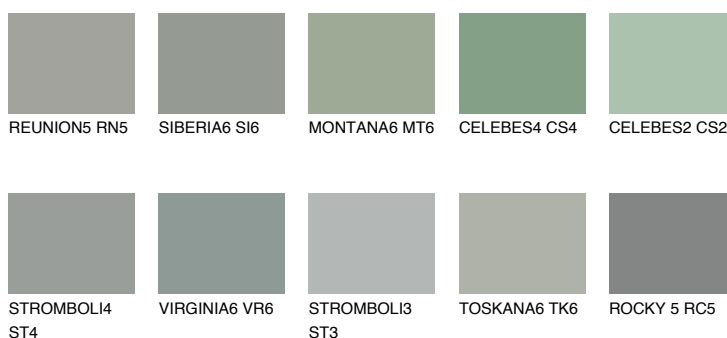

**ROCKY 6 RC6**☾ 24% **TSR** 21%**Culori asortata****CULORI RECOMANDATE****CULORI INTENSE RECOMANDATE**

Pentru mai multe informatii despre tencuieli si vopsele, accesati

www.ceresit.ro

Culorile prezentate corespund tencuielilor si vopselelor oferite de Ceresit. Din cauza utilizarii tehnicilor digitale, culorile prezentate pot fi diferite de cele reale. Din acest motiv, ele nu trebuie considerate reprezentari fidele ale diferitelor nuante de culoare. Iti recomandam sa consulți paletarul fizic sau sa soliciți o mostra de culoare reprezentantilor tehnici.