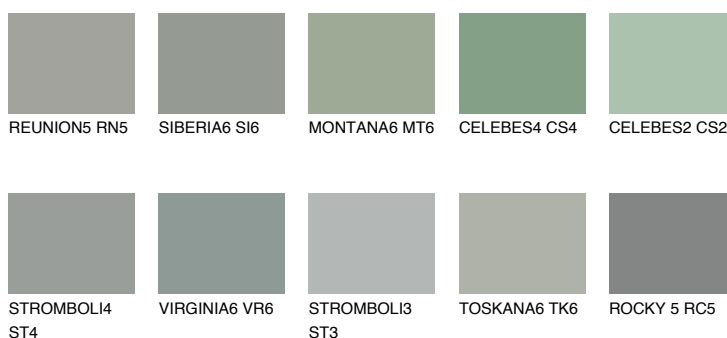

**ROCKY 6 RC6**☀ 24% **TSR** 21%**Culori asortata****CULORI RECOMANDATE****CULORI INTENSE RECOMANDATE**

Pentru mai multe informatii despre tencuieli si vopsele, accesati

[www.ceresit.ro](http://www.ceresit.ro)

Culorile prezentate corespund tencuielilor si vopselelor oferite de Ceresit. Din cauza utilizarii tehnicilor digitale, culorile prezentate pot fi diferite de cele reale. Din acest motiv, ele nu trebuie considerate reprezentari fidele ale diferitelor nuante de culoare. Iti recomandam sa consulți paletarul fizic sau sa soliciți o mostra de culoare reprezentantilor tehnici.