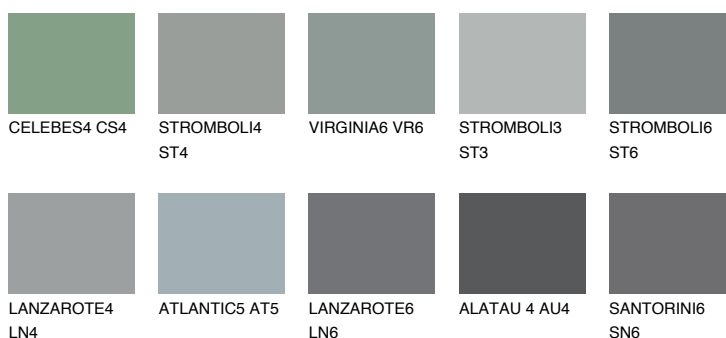

**ROCKY 5 RC5**☀️ 23% **TSR** 20%**Culori asortata****CULORI RECOMANDATE****CULORI INTENSE RECOMANDATE**

Pentru mai multe informatii despre tencuieli si vopsele, accesati

www.ceresit.ro

Culorile prezentate corespund tencuielilor si vopselelor oferite de Ceresit. Din cauza utilizarii tehnicilor digitale, culorile prezentate pot fi diferite de cele reale. Din acest motiv, ele nu trebuie considerate reprezentari fidele ale diferitelor nuante de culoare. Iti recomandam sa consulți paletarul fizic sau sa soliciți o mostra de culoare reprezentantilor tehnici.