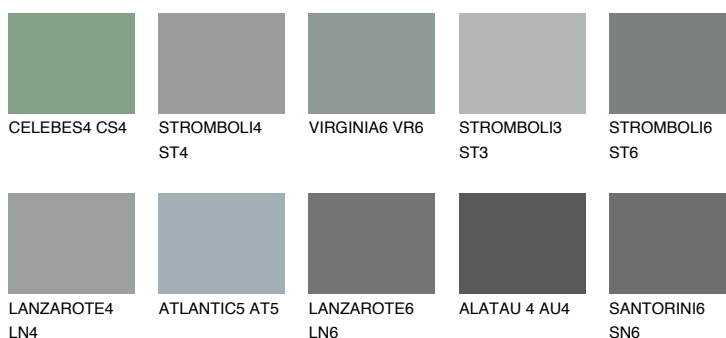

**ROCKY 5 RC5**☀️ 23% **TSR 20%****Culori asortata****CULORI RECOMANDATE****CULORI INTENSE RECOMANDATE**

Pentru mai multe informatii despre tencuieli si vopsele, accesati

www.ceresit.ro

Culorile prezentate corespund tencuielilor si vopselelor oferite de Ceresit. Din cauza utilizarii tehnicilor digitale, culorile prezentate pot fi diferite de cele reale. Din acest motiv, ele nu trebuie considerate reprezentari fidele ale diferitelor nuante de culoare. Iti recomandam sa consulți paletarul fizic sau sa soliciți o mostra de culoare reprezentantilor tehnici.