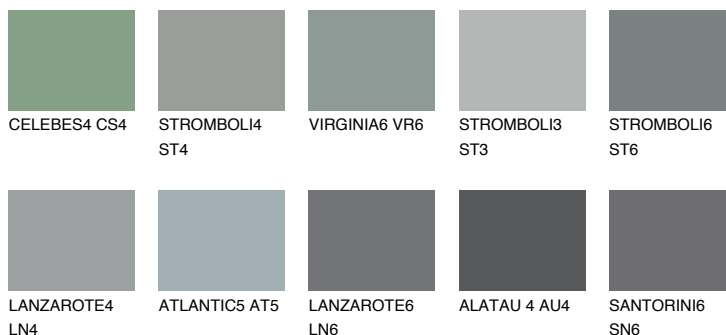

**ROCKY 5 RC5**☀️ 23% **TSR 20%****Culori asortata****CULORI RECOMANDATE****CULORI INTENSE RECOMANDATE**

Pentru mai multe informatii despre tencuieli si vopsele, accesati

[www.ceresit.ro](http://www.ceresit.ro)

Culorile prezentate corespund tencuielilor si vopselelor oferite de Ceresit. Din cauza utilizarii tehnicilor digitale, culorile prezentate pot fi diferite de cele reale. Din acest motiv, ele nu trebuie considerate reprezentari fidele ale diferitelor nuante de culoare. Iti recomandam sa consulți paletarul fizic sau sa soliciți o mostra de culoare reprezentantilor tehnici.