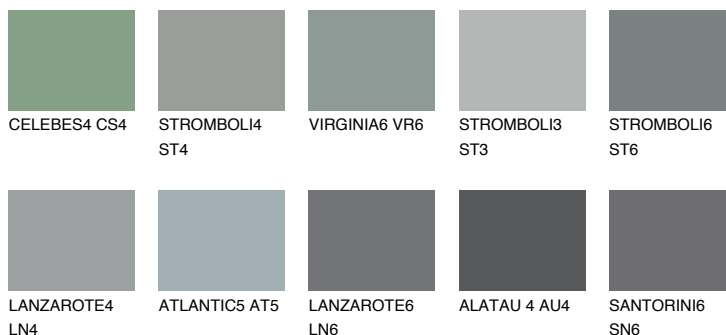

**ROCKY 5 RC5**☀️ 23% **TSR 20%****Culori asortata****CULORI RECOMANDATE****CULORI INTENSE RECOMANDATE**

Pentru mai multe informatii despre tencuieli si vopsele, accesati

www.ceresit.ro

Culorile prezentate corespund tencuielilor si vopselelor oferite de Ceresit. Din cauza utilizarii tehnicilor digitale, culorile prezentate pot fi diferite de cele reale. Din acest motiv, ele nu trebuie considerate reprezentari fidele ale diferitelor nuante de culoare. Iti recomandam sa consulți paletarul fizic sau sa soliciți o mostra de culoare reprezentantilor tehnici.