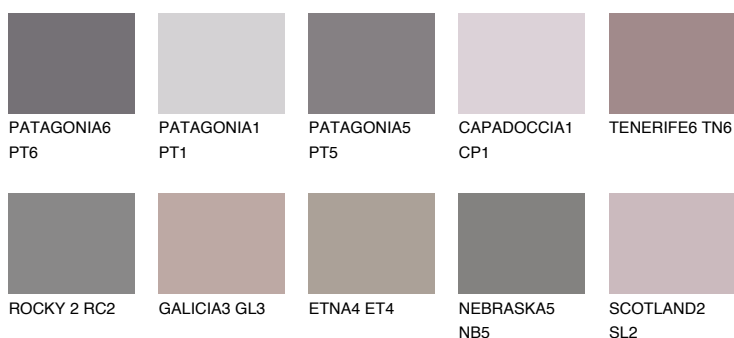

**ROCKY 4 RC4**☀️ 22% **TSR** 19%**Culori asortata****CULORI RECOMANDATE****CULORI INTENSE RECOMANDATE**

Pentru mai multe informatii despre tencuieli si vopsele, accesati

www.ceresit.ro

Culorile prezentate corespund tencuielilor si vopselelor oferite de Ceresit. Din cauza utilizarii tehnicilor digitale, culorile prezentate pot fi diferite de cele reale. Din acest motiv, ele nu trebuie considerate reprezentari fidele ale diferitelor nuante de culoare. Iti recomandam sa consulți paletarul fizic sau sa soliciți o mostra de culoare reprezentantilor tehnici.