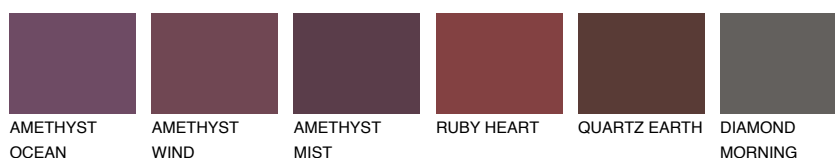

**ROCKY 4 RC4**☀️ 22% **TSR** 19%**Culori asortata****CULORI RECOMANDATE****CULORI INTENSE RECOMANDATE**

Pentru mai multe informatii despre tencuieli si vopsele, accesati

www.ceresit.ro

Culorile prezentate corespund tencuielilor si vopselelor oferite de Ceresit. Din cauza utilizarii tehnicilor digitale, culorile prezentate pot fi diferite de cele reale. Din acest motiv, ele nu trebuie considerate reprezentari fidele ale diferitelor nuante de culoare. Iti recomandam sa consulți paletarul fizic sau sa soliciți o mostra de culoare reprezentantilor tehnici.