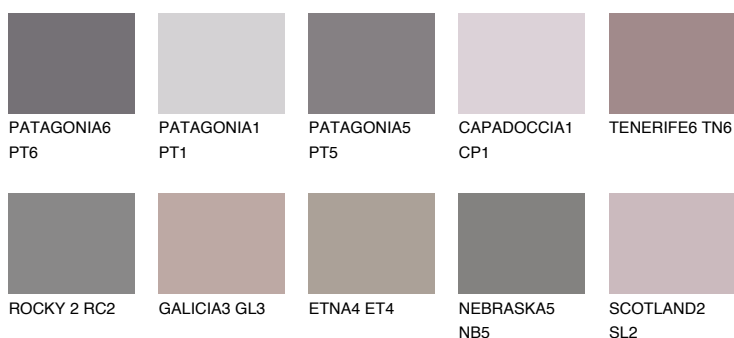

**ROCKY 4 RC4**☀ 22% **TSR** 19%**Culori asortata****CULORI RECOMANDATE****CULORI INTENSE RECOMANDATE**

Pentru mai multe informatii despre tencuieli si vopsele, accesati

www.ceresit.ro

Culorile prezentate corespund tencuielilor si vopselelor oferite de Ceresit. Din cauza utilizarii tehnicilor digitale, culorile prezentate pot fi diferite de cele reale. Din acest motiv, ele nu trebuie considerate reprezentari fidele ale diferitelor nuante de culoare. Iti recomandam sa consulți paletarul fizic sau sa soliciți o mostra de culoare reprezentantilor tehnici.