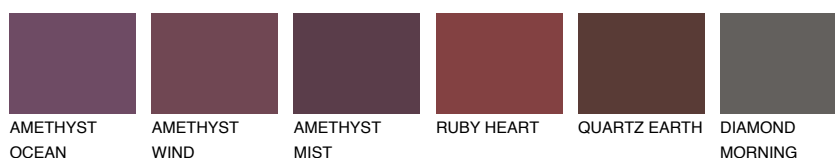

**ROCKY 4 RC4**☀ 22% **TSR** 19%**Culori asortata****CULORI RECOMANDATE****CULORI INTENSE RECOMANDATE**

Pentru mai multe informatii despre tencuieli si vopsele, accesati

www.ceresit.ro

Culorile prezentate corespund tencuielilor si vopselelor oferite de Ceresit. Din cauza utilizarii tehnicilor digitale, culorile prezentate pot fi diferite de cele reale. Din acest motiv, ele nu trebuie considerate reprezentari fidele ale diferitelor nuante de culoare. Iti recomandam sa consulți paletarul fizic sau sa soliciți o mostra de culoare reprezentantilor tehnici.