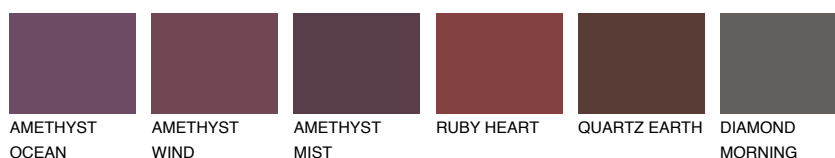

**ROCKY 4 RC4**☀ 22% **TSR** 19%**Culori asortata****CULORI RECOMANDATE****CULORI INTENSE RECOMANDATE**

Pentru mai multe informatii despre tencuieli si vopsele, accesati

[www.ceresit.ro](http://www.ceresit.ro)

Culorile prezentate corespund tencuielilor si vopselelor oferite de Ceresit. Din cauza utilizarii tehnicilor digitale, culorile prezentate pot fi diferite de cele reale. Din acest motiv, ele nu trebuie considerate reprezentari fidele ale diferitelor nuante de culoare. Iti recomandam sa consulți paletarul fizic sau sa soliciți o mostra de culoare reprezentantilor tehnici.