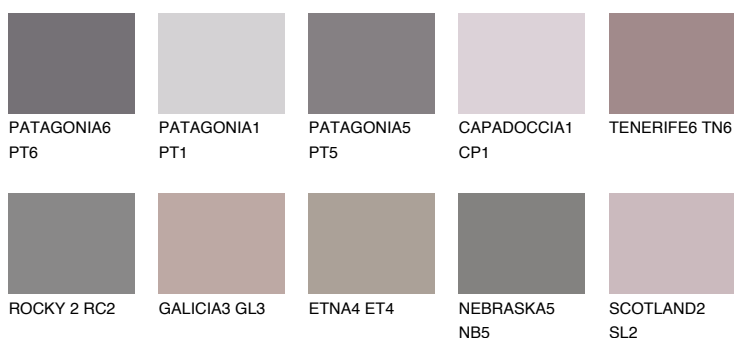

**ROCKY 4 RC4**☀ 22% **TSR** 19%**Culori asortata****CULORI RECOMANDATE****CULORI INTENSE RECOMANDATE**

Pentru mai multe informatii despre tencuieli si vopsele, accesati

[www.ceresit.ro](http://www.ceresit.ro)

Culorile prezentate corespund tencuielilor si vopselelor oferite de Ceresit. Din cauza utilizarii tehnicilor digitale, culorile prezentate pot fi diferite de cele reale. Din acest motiv, ele nu trebuie considerate reprezentari fidele ale diferitelor nuante de culoare. Iti recomandam sa consulți paletarul fizic sau sa soliciți o mostra de culoare reprezentantilor tehnici.