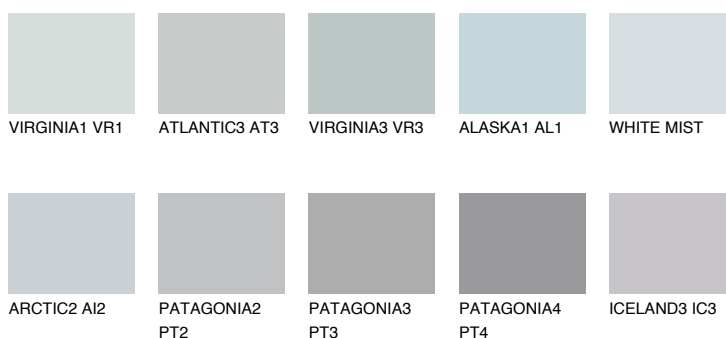

**AZORES1 AZ1**65% **TSR** 65%**Culori asortata****CULORI RECOMANDATE****CULORI INTENSE RECOMANDATE**

Pentru mai multe informatii despre tencuieli si vopsele, accesati

www.ceresit.ro

Culorile prezentate corespund tencuielilor si vopselelor oferite de Ceresit. Din cauza utilizarii tehnicilor digitale, culorile prezentate pot fi diferite de cele reale. Din acest motiv, ele nu trebuie considerate reprezentari fidele ale diferitelor nuante de culoare. Iti recomandam sa consulți paletarul fizic sau sa soliciți o mostra de culoare reprezentantilor tehnici.