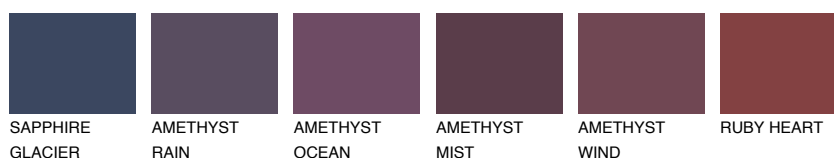

**AZORES1 AZ1**65% **TSR** 65%**Culori asortata****CULORI RECOMANDATE****CULORI INTENSE RECOMANDATE**

Pentru mai multe informatii despre tencuieli si vopsele, accesati

[www.ceresit.ro](http://www.ceresit.ro)