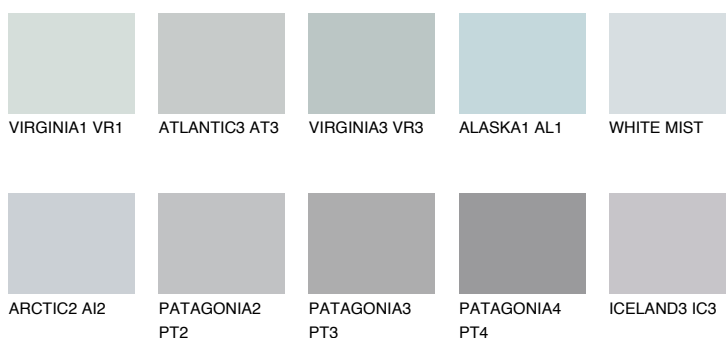

**AZORES1 AZ1**65% **TSR** 65%**Culori asortata****CULORI RECOMANDATE****CULORI INTENSE RECOMANDATE**

Pentru mai multe informatii despre tencuieli si vopsele, accesati

[www.ceresit.ro](http://www.ceresit.ro)