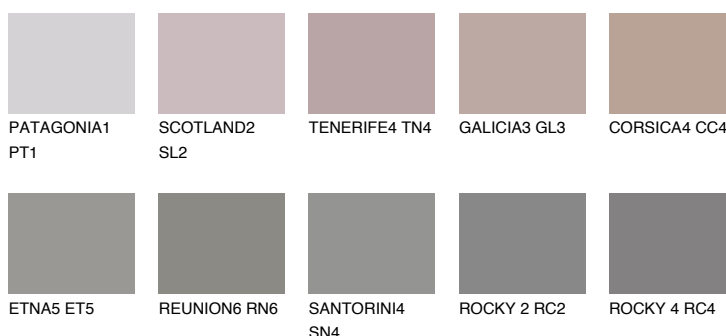

**ROCKY 3 RC3**☀️ 22%    **TSR** 21%**Culori asortata****CULORI RECOMANDATE****CULORI INTENSE RECOMANDATE**

Pentru mai multe informatii despre tencuieli si vopsele, accesati

[www.ceresit.ro](http://www.ceresit.ro)

Culorile prezentate corespund tencuielilor si vopselelor oferite de Ceresit. Din cauza utilizarii tehnicilor digitale, culorile prezentate pot fi diferite de cele reale. Din acest motiv, ele nu trebuie considerate reprezentari fidele ale diferitelor nuante de culoare. Iti recomandam sa consulți paletarul fizic sau sa soliciți o mostra de culoare reprezentantilor tehnici.