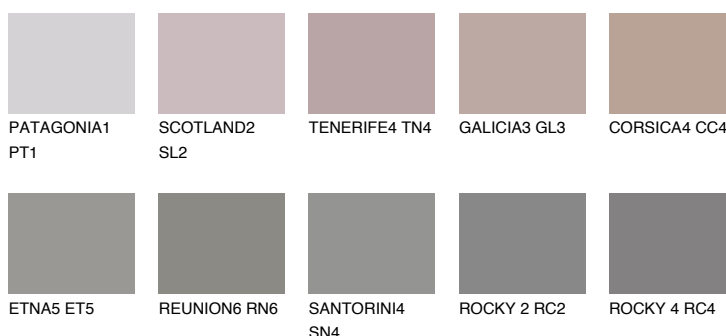

**ROCKY 3 RC3**☀ 22% **TSR** 21%**Culori asortata****CULORI RECOMANDATE****CULORI INTENSE RECOMANDATE**

Pentru mai multe informatii despre tencuieli si vopsele, accesati

www.ceresit.ro

Culorile prezentate corespund tencuielilor si vopselelor oferite de Ceresit. Din cauza utilizarii tehnicilor digitale, culorile prezentate pot fi diferite de cele reale. Din acest motiv, ele nu trebuie considerate reprezentari fidele ale diferitelor nuante de culoare. Iti recomandam sa consulți paletarul fizic sau sa soliciți o mostra de culoare reprezentantilor tehnici.