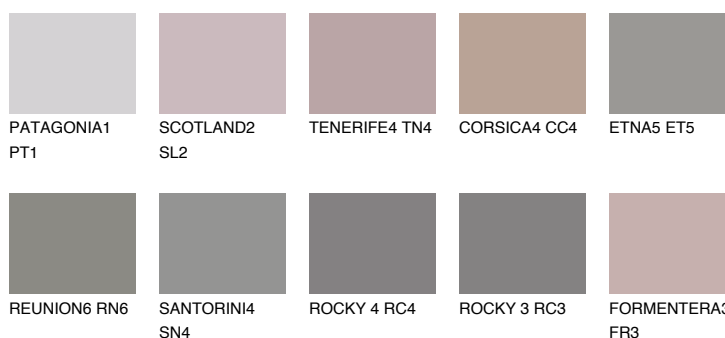

**ROCKY 2 RC2**☀ 25% **TSR 22%****Culori asortata****CULORI RECOMANDATE****CULORI INTENSE RECOMANDATE**

Pentru mai multe informatii despre tencuieli si vopsele, accesati

[www.ceresit.ro](http://www.ceresit.ro)

Culorile prezentate corespund tencuielilor si vopselelor oferite de Ceresit. Din cauza utilizarii tehnicilor digitale, culorile prezentate pot fi diferite de cele reale. Din acest motiv, ele nu trebuie considerate reprezentari fidele ale diferitelor nuante de culoare. Iti recomandam sa consulți paletarul fizic sau sa soliciți o mostra de culoare reprezentantilor tehnici.