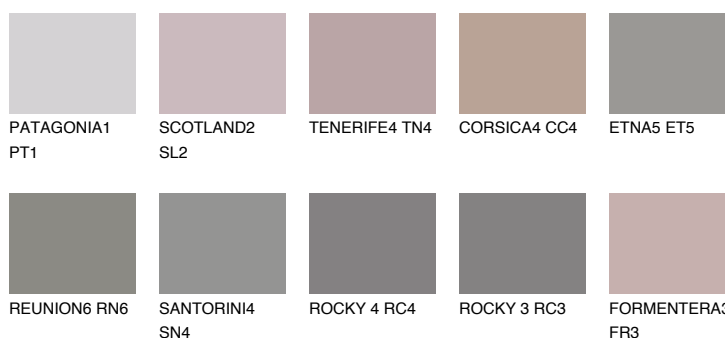

**ROCKY 2 RC2**☀️ 25% **TSR** 22%**Culori asortata****CULORI RECOMANDATE****CULORI INTENSE RECOMANDATE**

Pentru mai multe informatii despre tencuieli si vopsele, accesati

www.ceresit.ro

Culorile prezentate corespund tencuielilor si vopselelor oferite de Ceresit. Din cauza utilizarii tehnicilor digitale, culorile prezentate pot fi diferite de cele reale. Din acest motiv, ele nu trebuie considerate reprezentari fidele ale diferitelor nuante de culoare. Iti recomandam sa consulți paletarul fizic sau sa soliciți o mostra de culoare reprezentantilor tehnici.