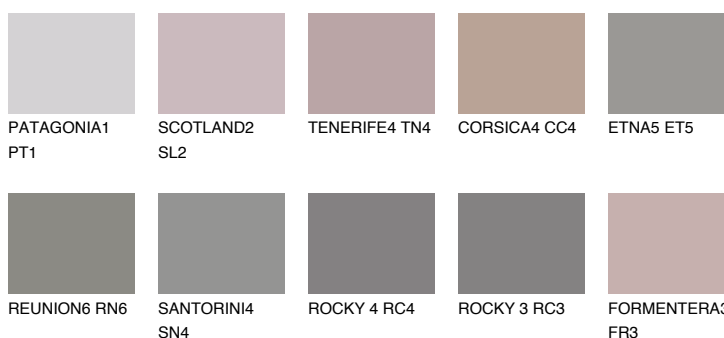

**ROCKY 2 RC2**☀ 25% **TSR 22%****Culori asortata****CULORI RECOMANDATE****CULORI INTENSE RECOMANDATE**

Pentru mai multe informatii despre tencuieli si vopsele, accesati

[www.ceresit.ro](http://www.ceresit.ro)

Culorile prezentate corespund tencuielilor si vopselelor oferite de Ceresit. Din cauza utilizarii tehnicilor digitale, culorile prezentate pot fi diferite de cele reale. Din acest motiv, ele nu trebuie considerate reprezentari fidele ale diferitelor nuante de culoare. Iti recomandam sa consulți paletarul fizic sau sa soliciți o mostra de culoare reprezentantilor tehnici.