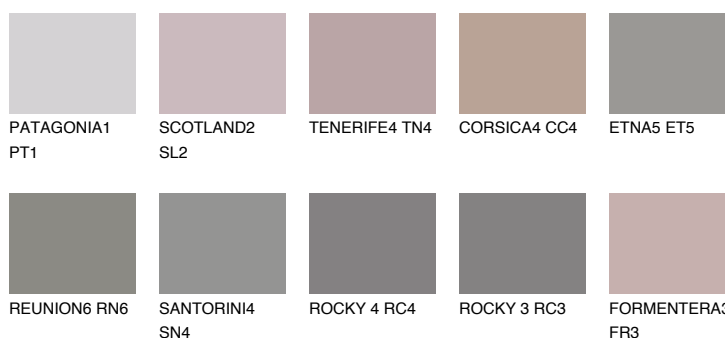

**ROCKY 2 RC2**☾ 25% **TSR 22%****Culori asortata****CULORI RECOMANDATE****CULORI INTENSE RECOMANDATE**

Pentru mai multe informatii despre tencuieli si vopsele, accesati

[www.ceresit.ro](http://www.ceresit.ro)