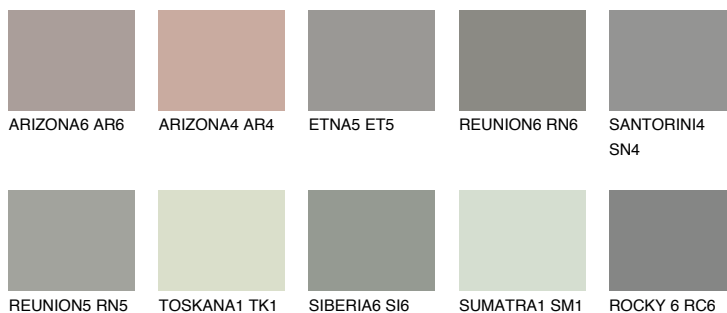

**ROCKY 1 RC1**☀️ 36% **TSR 33%****Culori asortata****CULORI RECOMANDATE****CULORI INTENSE RECOMANDATE**

Pentru mai multe informatii despre tencuieli si vopsele, accesati

www.ceresit.ro

Culorile prezentate corespund tencuielilor si vopselelor oferite de Ceresit. Din cauza utilizarii tehnicilor digitale, culorile prezentate pot fi diferite de cele reale. Din acest motiv, ele nu trebuie considerate reprezentari fidele ale diferitelor nuante de culoare. Iti recomandam sa consulți paletarul fizic sau sa soliciți o mostra de culoare reprezentantilor tehnici.