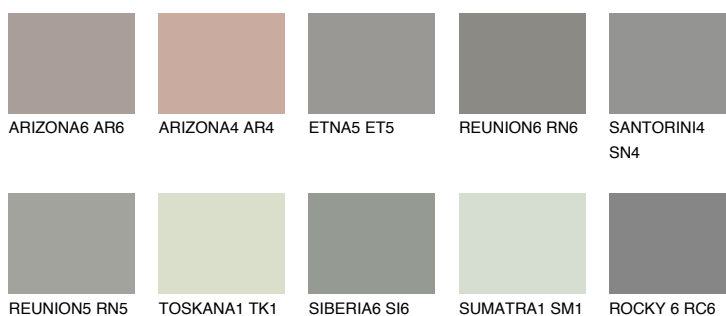

**ROCKY 1 RC1**☀️ 36% **TSR 33%****Culori asortata****CULORI RECOMANDATE****CULORI INTENSE RECOMANDATE**

Pentru mai multe informatii despre tencuieli si vopsele, accesati

www.ceresit.ro

Culorile prezentate corespund tencuielilor si vopselelor oferite de Ceresit. Din cauza utilizarii tehnicilor digitale, culorile prezentate pot fi diferite de cele reale. Din acest motiv, ele nu trebuie considerate reprezentari fidele ale diferitelor nuante de culoare. Iti recomandam sa consulți paletarul fizic sau sa soliciți o mostra de culoare reprezentantilor tehnici.