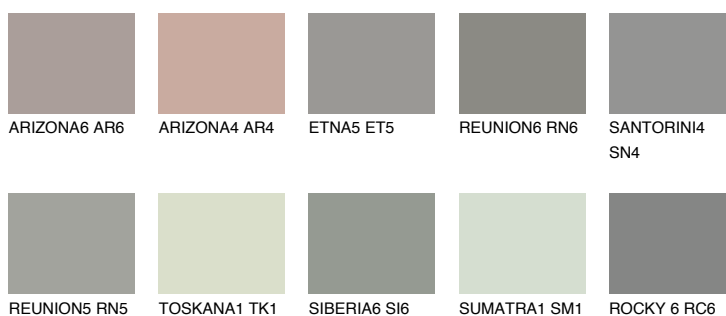

**ROCKY 1 RC1**☀ 36% **TSR 33%****Culori asortata****CULORI RECOMANDATE****CULORI INTENSE RECOMANDATE**

Pentru mai multe informatii despre tencuieli si vopsele, accesati

www.ceresit.ro

Culorile prezentate corespund tencuielilor si vopselelor oferite de Ceresit. Din cauza utilizarii tehnicilor digitale, culorile prezentate pot fi diferite de cele reale. Din acest motiv, ele nu trebuie considerate reprezentari fidele ale diferitelor nuante de culoare. Iti recomandam sa consulți paletarul fizic sau sa soliciți o mostra de culoare reprezentantilor tehnici.