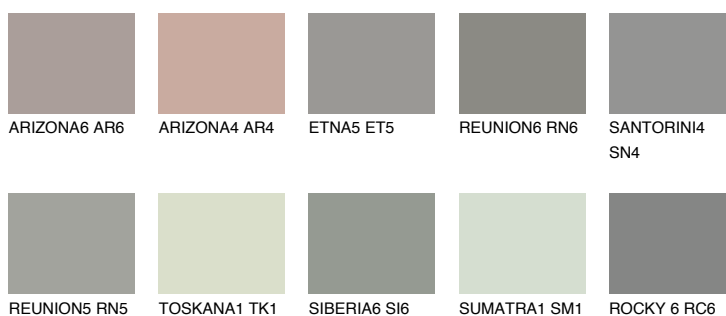

**ROCKY 1 RC1**☀ 36% **TSR** 33%**Culori asortata****CULORI RECOMANDATE****CULORI INTENSE RECOMANDATE**

Pentru mai multe informatii despre tencuieli si vopsele, accesati

www.ceresit.ro

Culorile prezentate corespund tencuielilor si vopselelor oferite de Ceresit. Din cauza utilizarii tehnicilor digitale, culorile prezentate pot fi diferite de cele reale. Din acest motiv, ele nu trebuie considerate reprezentari fidele ale diferitelor nuante de culoare. Iti recomandam sa consulți paletarul fizic sau sa soliciți o mostra de culoare reprezentantilor tehnici.