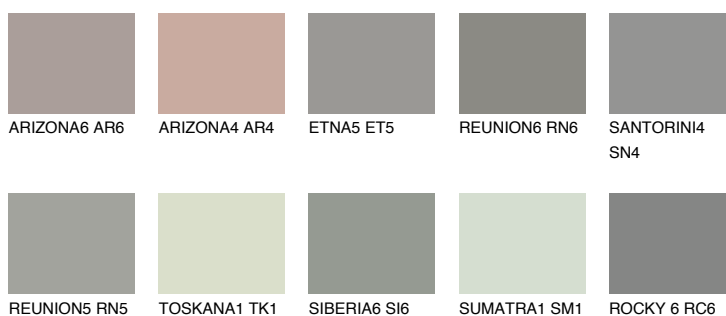

**ROCKY 1 RC1**☀️ 36% **TSR 33%****Culori asortata****CULORI RECOMANDATE****CULORI INTENSE RECOMANDATE**

Pentru mai multe informatii despre tencuieli si vopsele, accesati

[www.ceresit.ro](http://www.ceresit.ro)

Culorile prezentate corespund tencuielilor si vopselelor oferite de Ceresit. Din cauza utilizarii tehnicilor digitale, culorile prezentate pot fi diferite de cele reale. Din acest motiv, ele nu trebuie considerate reprezentari fidele ale diferitelor nuante de culoare. Iti recomandam sa consulți paletarul fizic sau sa soliciți o mostra de culoare reprezentantilor tehnici.