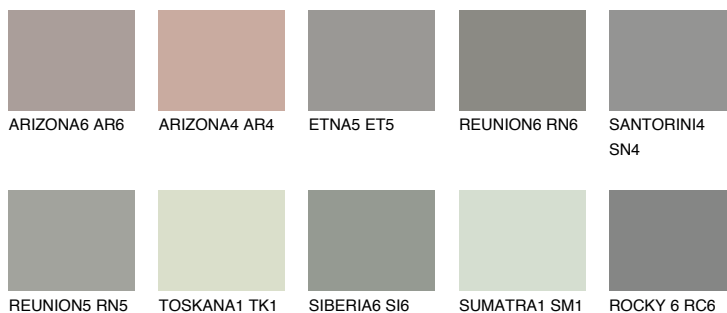

**ROCKY 1 RC1**☀️ 36% **TSR** 33%**Culori asortata****CULORI RECOMANDATE****CULORI INTENSE RECOMANDATE**

Pentru mai multe informatii despre tencuieli si vopsele, accesati

www.ceresit.ro

Culorile prezentate corespund tencuielilor si vopselelor oferite de Ceresit. Din cauza utilizarii tehnicilor digitale, culorile prezentate pot fi diferite de cele reale. Din acest motiv, ele nu trebuie considerate reprezentari fidele ale diferitelor nuante de culoare. Iti recomandam sa consulți paletarul fizic sau sa soliciți o mostra de culoare reprezentantilor tehnici.