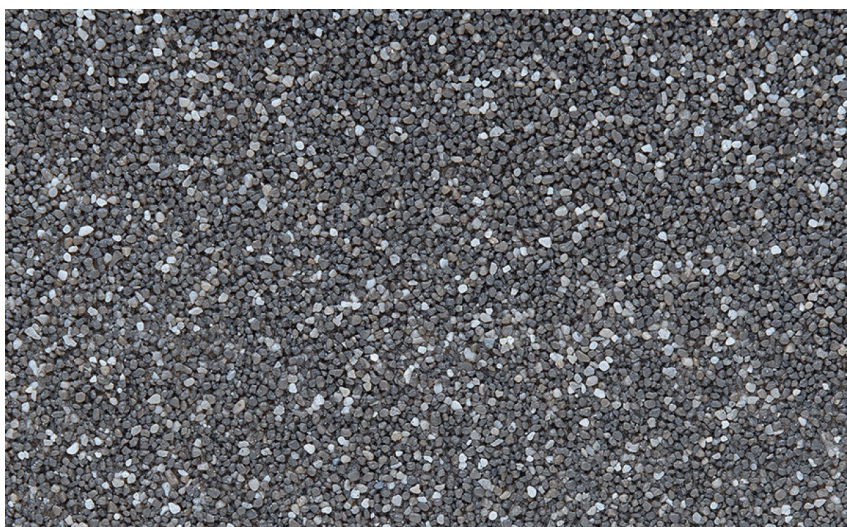

**Ceresit**

# DETALII DESPRE CULORI

**Himalaya5**

Pentru mai multe informatii despre tencuieli si vopsele, accesati  
[www.ceresit.ro](http://www.ceresit.ro)

Culorile prezentate corespund tencuielilor si vopselelor oferite de Ceresit. Din cauza utilizarii tehnicilor digitale, culorile prezentate pot fi diferite de cele reale. Din acest motiv, ele nu trebuie considerate reprezentari fidele ale diferitelor nuante de culoare. Iti recomandam sa consulți paletarul fizic sau sa soliciți o mostra de culoare reprezentantilor tehnici.