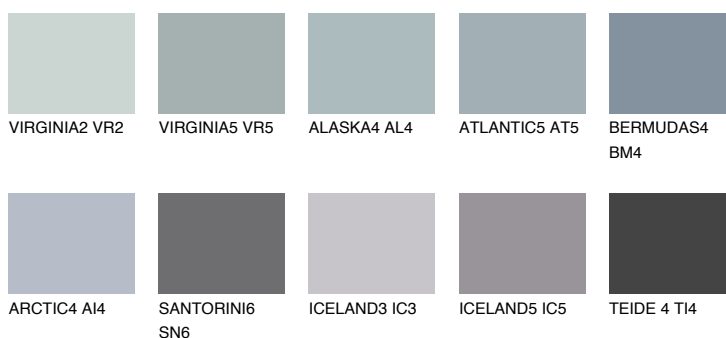

**ARCTIC6 AI6**☀️ 29% **TSR** 31%**Culori asortata****CULORI RECOMANDATE****CULORI INTENSE RECOMANDATE**

Pentru mai multe informatii despre tencuieli si vopsele, accesati

[www.ceresit.ro](http://www.ceresit.ro)

Culorile prezentate corespund tencuielilor si vopselelor oferite de Ceresit. Din cauza utilizarii tehnicilor digitale, culorile prezentate pot fi diferite de cele reale. Din acest motiv, ele nu trebuie considerate reprezentari fidele ale diferitelor nuante de culoare. Iti recomandam sa consulți paletarul fizic sau sa soliciți o mostra de culoare reprezentantilor tehnici.