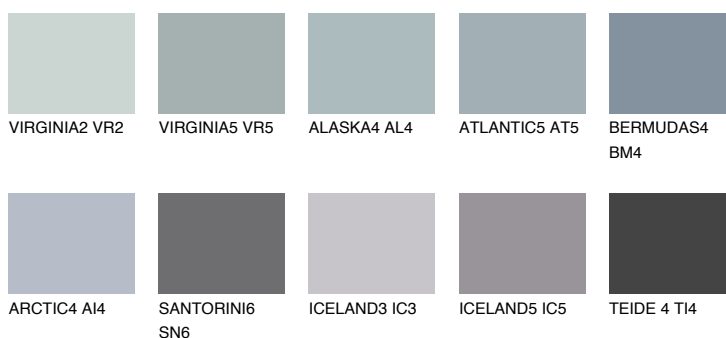

**ARCTIC6 AI6**☀️ 29% **TSR** 31%**Culori asortata****CULORI RECOMANDATE****CULORI INTENSE RECOMANDATE**

Pentru mai multe informatii despre tencuieli si vopsele, accesati

www.ceresit.ro

Culorile prezentate corespund tencuielilor si vopselelor oferite de Ceresit. Din cauza utilizarii tehnicilor digitale, culorile prezentate pot fi diferite de cele reale. Din acest motiv, ele nu trebuie considerate reprezentari fidele ale diferitelor nuante de culoare. Iti recomandam sa consulți paletarul fizic sau sa soliciți o mostra de culoare reprezentantilor tehnici.