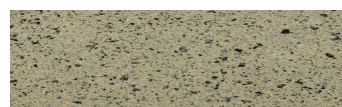

**Madeira Green****Aspect de piatra**

Calcutta Anthracite

Mozambic Graphite

Africa Red

Jamaica Brown

Norway Grey

Bolivia Red

California sand

Malaga Cream

Etna Grey

Pentru mai multe informatii despre tencuieli si vopsele, accesati

[www.ceresit.ro](http://www.ceresit.ro)

Culorile prezentate corespund tencuielilor si vopselelor oferite de Ceresit. Din cauza utilizarii tehnicilor digitale, culorile prezentate pot fi diferite de cele reale. Din acest motiv, ele nu trebuie considerate reprezentari fidele ale diferitelor nuante de culoare. Iti recomandam sa consulți paletarul fizic sau sa soliciți o mostra de culoare reprezentantilor tehnici.