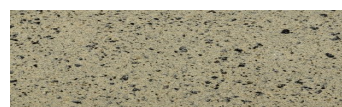

**Madeira Green****Aspect de piatra**

Calcutta Anthracite

Mozambic Graphite

Africa Red

Jamaica Brown

Norway Grey

Bolivia Red

California sand

Malaga Cream

Etna Grey

Pentru mai multe informatii despre tencuieli si vopsele, accesati

www.ceresit.ro

Culorile prezentate corespund tencuielilor si vopselelor oferite de Ceresit. Din cauza utilizarii tehnicilor digitale, culorile prezentate pot fi diferite de cele reale. Din acest motiv, ele nu trebuie considerate reprezentari fidele ale diferitelor nuante de culoare. Iti recomandam sa consulți paletarul fizic sau sa soliciti o mostra de culoare reprezentantilor tehnici.