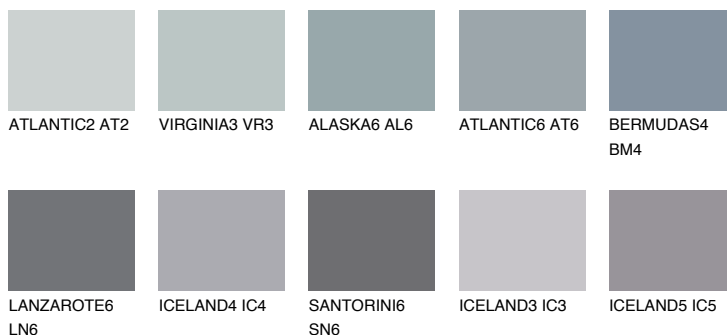

**ARCTIC5 AI5**☀️ 40%    **TSR 55%****Culori asortata****CULORI RECOMANDATE****CULORI INTENSE RECOMANDATE**

Pentru mai multe informatii despre tencuieli si vopsele, accesati

[www.ceresit.ro](http://www.ceresit.ro)