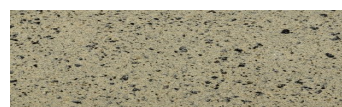

**Etna Grey****Aspect de piatra**

Calcutta Anthracite

Mozambic Graphite

Africa Red

Jamaica Brown

Norway Grey

Bolivia Red

California sand

Malaga Cream

Madeira Green

Pentru mai multe informatii despre tencuieli si vopsele, accesati
www.ceresit.ro

Culorile prezentate corespund tencuielilor si vopselelor oferite de Ceresit. Din cauza utilizarii tehnicilor digitale, culorile prezentate pot fi diferite de cele reale. Din acest motiv, ele nu trebuie considerate reprezentari fidele ale diferitelor nuante de culoare. Iti recomandam sa consulți paletarul fizic sau sa soliciti o mostra de culoare reprezentantilor tehnici.