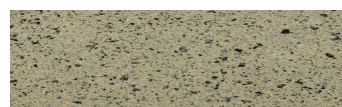

**Etna Grey****Aspect de piatra**

Calcutta Anthracite

Mozambic Graphite

Africa Red

Jamaica Brown

Norway Grey

Bolivia Red

California sand

Malaga Cream

Madeira Green

Pentru mai multe informatii despre tencuieli si vopsele, accesati

[www.ceresit.ro](http://www.ceresit.ro)

Culorile prezentate corespund tencuielilor si vopselelor oferite de Ceresit. Din cauza utilizarii tehnicilor digitale, culorile prezentate pot fi diferite de cele reale. Din acest motiv, ele nu trebuie considerate reprezentari fidele ale diferitelor nuante de culoare. Iti recomandam sa consulți paletarul fizic sau sa soliciti o mostra de culoare reprezentantilor tehnici.