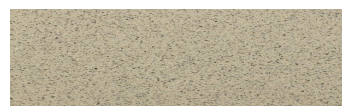


**California sand****Aspect de piatra**

Calcutta Anthracite

Mozambic Graphite

Africa Red

Jamaica Brown

Norway Grey

Bolivia Red

Malaga Cream

Etna Grey

Madeira Green

Pentru mai multe informatii despre tencuieli si vopsele, accesati
www.ceresit.ro

Culorile prezentate corespund tencuielilor si vopselelor oferite de Ceresit. Din cauza utilizarii tehnicilor digitale, culorile prezentate pot fi diferite de cele reale. Din acest motiv, ele nu trebuie considerate reprezentari fidele ale diferitelor nuante de culoare. Iti recomandam sa consulți paletarul fizic sau sa soliciti o mostra de culoare reprezentantilor tehnici.