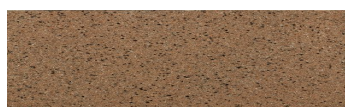


**California sand****Aspect de piatra**

Calcutta Anthracite

Mozambic Graphite

Africa Red

Jamaica Brown

Norway Grey

Bolivia Red

Malaga Cream

Etna Grey

Madeira Green

Pentru mai multe informatii despre tencuieli si vopsele, accesati
www.ceresit.ro

Culorile prezentate corespund tencuielilor si vopselelor oferite de Ceresit. Din cauza utilizarii tehnicilor digitale, culorile prezentate pot fi diferite de cele reale. Din acest motiv, ele nu trebuie considerate reprezentari fidele ale diferitelor nuante de culoare. Iti recomandam sa consulți paletarul fizic sau sa soliciti o mostra de culoare reprezentantilor tehnici.