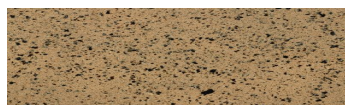

## Aspect de piatra

Calcutta Anthracite

Mozambic Graphite

Africa Red

Jamaica Brown

Norway Grey

California sand

Malaga Cream

Etna Grey

Madeira Green

Pentru mai multe informatii despre tencuieli si vopsele, accesati [www.ceresit.ro](http://www.ceresit.ro)

Culorile prezentate corespund tencuielilor si vopselelor oferite de Ceresit. Din cauza utilizarii tehnicilor digitale, culorile prezentate pot fi diferite de cele reale. Din acest motiv, ele nu trebuie considerate reprezentari fidele ale diferitelor nuante de culoare. Iti recomandam sa consulți paletarul fizic sau sa soliciti o mostra de culoare reprezentantilor tehnici.