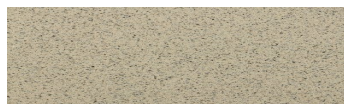

## Aspect de piatra

Calcutta Anthracite

Mozambic Graphite

Africa Red

Jamaica Brown

Norway Grey

California sand

Malaga Cream

Etna Grey

Madeira Green

Pentru mai multe informatii despre tencuieli si vopsele, accesati [www.ceresit.ro](http://www.ceresit.ro)

Culorile prezentate corespund tencuielilor si vopselelor oferite de Ceresit. Din cauza utilizarii tehnicilor digitale, culorile prezentate pot fi diferite de cele reale. Din acest motiv, ele nu trebuie considerate reprezentari fidele ale diferitelor nuante de culoare. Iti recomandam sa consulți paletarul fizic sau sa soliciti o mostra de culoare reprezentantilor tehnici.