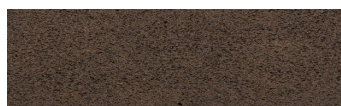

**Norway Grey****Aspect de piatra**

Calcutta Anthracite

Mozambic Graphite

Africa Red

Jamaica Brown

Bolivia Red

California sand

Malaga Cream

Etna Grey

Madeira Green

Pentru mai multe informatii despre tencuieli si vopsele, accesati
www.ceresit.ro

Culorile prezentate corespund tencuielilor si vopselelor oferite de Ceresit. Din cauza utilizarii tehnicilor digitale, culorile prezentate pot fi diferite de cele reale. Din acest motiv, ele nu trebuie considerate reprezentari fidele ale diferitelor nuante de culoare. Iti recomandam sa consulți paletarul fizic sau sa soliciti o mostra de culoare reprezentantilor tehnici.