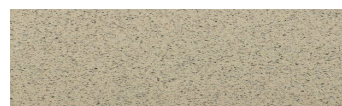

**Norway Grey****Aspect de piatra**

Calcutta Anthracite

Mozambic Graphite

Africa Red

Jamaica Brown

Bolivia Red

California sand

Malaga Cream

Etna Grey

Madeira Green

Pentru mai multe informatii despre tencuieli si vopsele, accesati
www.ceresit.ro

Culorile prezentate corespund tencuielilor si vopselelor oferite de Ceresit. Din cauza utilizarii tehnicilor digitale, culorile prezentate pot fi diferite de cele reale. Din acest motiv, ele nu trebuie considerate reprezentari fidele ale diferitelor nuante de culoare. Iti recomandam sa consulți paletarul fizic sau sa soliciti o mostra de culoare reprezentantilor tehnici.