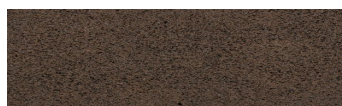

**Norway Grey****Aspect de piatra**

Calcutta Anthracite

Mozambic Graphite

Africa Red

Jamaica Brown

Bolivia Red

California sand

Malaga Cream

Etna Grey

Madeira Green

Pentru mai multe informatii despre tencuieli si vopsele, accesati
www.ceresit.ro

Culorile prezentate corespund tencuielilor si vopselelor oferite de Ceresit. Din cauza utilizarii tehnicilor digitale, culorile prezentate pot fi diferite de cele reale. Din acest motiv, ele nu trebuie considerate reprezentari fidele ale diferitelor nuante de culoare. Iti recomandam sa consulți paletarul fizic sau sa soliciți o mostra de culoare reprezentantilor tehnici.