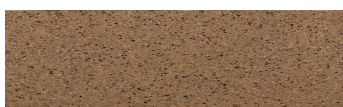

**Norway Grey****Aspect de piatra**

Calcutta Anthracite

Mozambic Graphite

Africa Red

Jamaica Brown

Bolivia Red

California sand

Malaga Cream

Etna Grey

Madeira Green

Pentru mai multe informatii despre tencuieli si vopsele, accesati
www.ceresit.ro

Culorile prezentate corespund tencuielilor si vopselelor oferite de Ceresit. Din cauza utilizarii tehnicilor digitale, culorile prezentate pot fi diferite de cele reale. Din acest motiv, ele nu trebuie considerate reprezentari fidele ale diferitelor nuante de culoare. Iti recomandam sa consulți paletarul fizic sau sa soliciti o mostra de culoare reprezentantilor tehnici.