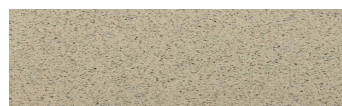

**Norway Grey****Aspect de piatra**

Calcutta Anthracite

Mozambic Graphite

Africa Red

Jamaica Brown

Bolivia Red

California sand

Malaga Cream

Etna Grey

Madeira Green

Pentru mai multe informatii despre tencuieli si vopsele, accesati
www.ceresit.ro

Culorile prezentate corespund tencuielilor si vopselelor oferite de Ceresit. Din cauza utilizarii tehnicilor digitale, culorile prezentate pot fi diferite de cele reale. Din acest motiv, ele nu trebuie considerate reprezentari fidele ale diferitelor nuante de culoare. Iti recomandam sa consulți paletarul fizic sau sa soliciți o mostra de culoare reprezentantilor tehnici.