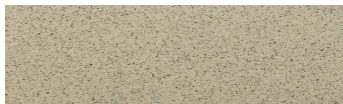

# DETALII DESPRE CULORI

**Africa Red**

## Aspect de piatra

Calcutta Anthracite

Mozambic Graphite

Jamaica Brown

Norway Grey

Bolivia Red

California sand

Malaga Cream

Etna Grey

Madeira Green

Pentru mai multe informatii despre tencuieli si vopsele, accesati [www.ceresit.ro](http://www.ceresit.ro)

Culorile prezentate corespund tencuielilor si vopselelor oferite de Ceresit. Din cauza utilizarii tehnicilor digitale, culorile prezentate pot fi diferite de cele reale. Din acest motiv, ele nu trebuie considerate reprezentari fidele ale diferitelor nuante de culoare. Iti recomandam sa consulți paletarul fizic sau sa soliciti o mostra de culoare reprezentantilor tehnici.