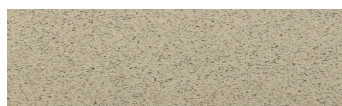

# DETALII DESPRE CULORI

**Africa Red**

## Aspect de piatra

Calcutta Anthracite

Mozambic Graphite

Jamaica Brown

Norway Grey

Bolivia Red

California sand

Malaga Cream

Etna Grey

Madeira Green

Pentru mai multe informatii despre tencuieli si vopsele, accesati

[www.ceresit.ro](http://www.ceresit.ro)

Culorile prezentate corespund tencuielilor si vopselelor oferite de Ceresit. Din cauza utilizarii tehnicilor digitale, culorile prezentate pot fi diferite de cele reale. Din acest motiv, ele nu trebuie considerate reprezentari fidele ale diferitelor nuante de culoare. Iti recomandam sa consulți paletarul fizic sau sa soliciți o mostra de culoare reprezentantilor tehnici.