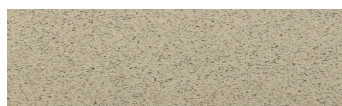

**Africa Red****Aspect de piatra**

Calcutta Anthracite

Mozambic Graphite

Jamaica Brown

Norway Grey

Bolivia Red

California sand

Malaga Cream

Etna Grey

Madeira Green

Pentru mai multe informatii despre tencuieli si vopsele, accesati

www.ceresit.ro

Culorile prezentate corespund tencuielilor si vopselelor oferite de Ceresit. Din cauza utilizarii tehnicilor digitale, culorile prezentate pot fi diferite de cele reale. Din acest motiv, ele nu trebuie considerate reprezentari fidele ale diferitelor nuante de culoare. Iti recomandam sa consulți paletarul fizic sau sa soliciți o mostra de culoare reprezentantilor tehnici.