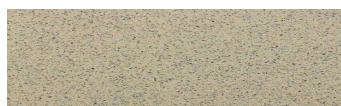

**Mozambic Graphite****Aspect de piatra**

Calcutta Anthracite

Africa Red

Jamaica Brown

Norway Grey

Bolivia Red

California sand

Malaga Cream

Etna Grey

Madeira Green

Pentru mai multe informatii despre tencuieli si vopsele, accesati

www.ceresit.ro

Culorile prezentate corespund tencuielilor si vopselelor oferite de Ceresit. Din cauza utilizarii tehnicilor digitale, culorile prezentate pot fi diferite de cele reale. Din acest motiv, ele nu trebuie considerate reprezentari fidele ale diferitelor nuante de culoare. Iti recomandam sa consulți paletarul fizic sau sa soliciți o mostra de culoare reprezentantilor tehnici.