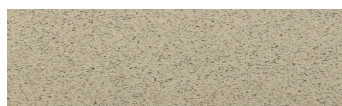

**Mozambic Graphite****Aspect de piatra**

Calcutta Anthracite

Africa Red

Jamaica Brown

Norway Grey

Bolivia Red

California sand

Malaga Cream

Etna Grey

Madeira Green

Pentru mai multe informatii despre tencuieli si vopsele, accesati

www.ceresit.ro

Culorile prezentate corespund tencuielilor si vopselelor oferite de Ceresit. Din cauza utilizarii tehnicilor digitale, culorile prezentate pot fi diferite de cele reale. Din acest motiv, ele nu trebuie considerate reprezentari fidele ale diferitelor nuante de culoare. Iti recomandam sa consulți paletarul fizic sau sa soliciți o mostra de culoare reprezentantilor tehnici.