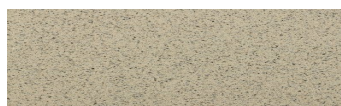

**Calcutta Anthracite****Aspect de piatra**

Mozambic Graphite

Africa Red

Jamaica Brown

Norway Grey

Bolivia Red

California sand

Malaga Cream

Etna Grey

Madeira Green

Pentru mai multe informatii despre tencuieli si vopsele, accesati

www.ceresit.ro

Culorile prezentate corespund tencuielilor si vopselelor oferite de Ceresit. Din cauza utilizarii tehnicilor digitale, culorile prezentate pot fi diferite de cele reale. Din acest motiv, ele nu trebuie considerate reprezentari fidele ale diferitelor nuante de culoare. Iti recomandam sa consulți paletarul fizic sau sa soliciti o mostra de culoare reprezentantilor tehnici.