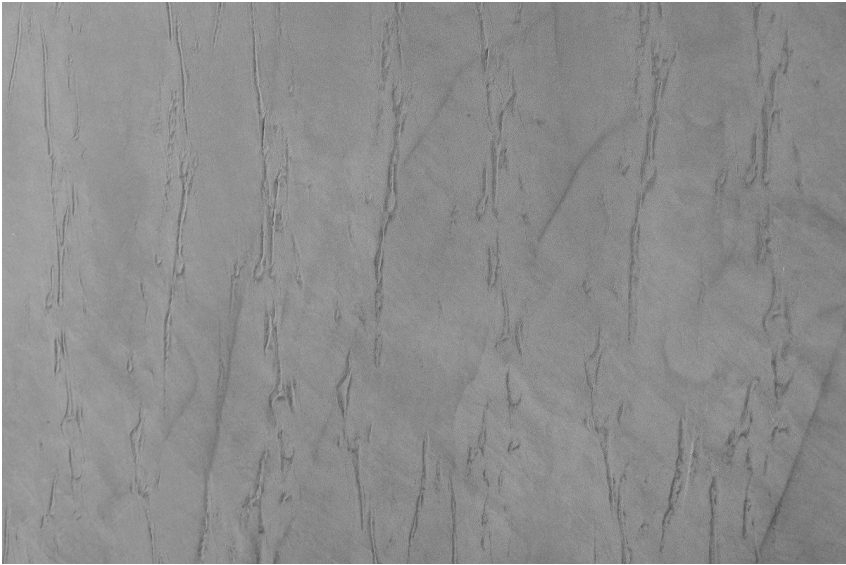

DETALII DESPRE CULORI

Rain texture in Tokyo Graphite colour

Aspect de beton architectural

Sand texture in Tokyo Graphite colour

Winter texture in Sydney Light colour

Ocean texture in Chicago Grey colour

Desert texture in Tokyo Graphite colour

Snow texture in Sydney Light colour

Cloud texture in Chicago Grey colour

Autumn texture in Chicago Grey and Tokyo Graphite colours

Frost texture in Tokyo Graphite and Sydney Light colours

Wave texture in Chicago Grey colour

Wind texture in Chicago Grey colour

Ice texture in Sydney Light colour

Lake texture in Sydney Light colour

Pentru mai multe informatii despre tencuieli si vopsele, accesati

www.ceresit.ro

Culorile prezentate corespund tencuielilor si vopselelor oferite de Ceresit. Din cauza utilizarii tehnicilor digitale, culorile prezentate pot fi diferite de cele reale. Din acest motiv, ele nu trebuie considerate reprezentari fidele ale diferitelor nuante de culoare. Iti recomandam sa consulți paletarul fizic sau sa soliciți o mostra de culoare reprezentantilor tehnici.

Storm texture in Tokyo Graphite and Sydney Light colours

Rock texture in Sydney Light and Tokyo Graphite colours

Pentru mai multe informatii despre tencuieli si vopsele, accesati
www.ceresit.ro

Culorile prezentate corespund tencuielilor si vopselelor oferite de Ceresit. Din cauza utilizarii tehnicilor digitale, culorile prezentate pot fi diferite de cele reale. Din acest motiv, ele nu trebuie considerate reprezentari fidele ale diferitelor nuante de culoare. Iti recomandam sa consulți paletarul fizic sau sa soliciți o mostra de culoare reprezentantilor tehnici.