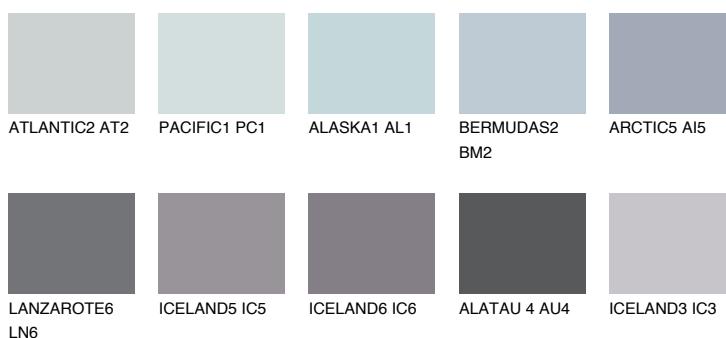


**ARCTIC4 AI4**51% **TSR** 54%**Culori asortata****CULORI RECOMANDATE****CULORI INTENSE RECOMANDATE**

Pentru mai multe informatii despre tencuieli si vopsele, accesati

www.ceresit.ro

Culorile prezentate corespund tencuielilor si vopselelor oferite de Ceresit. Din cauza utilizarii tehnicilor digitale, culorile prezentate pot fi diferite de cele reale. Din acest motiv, ele nu trebuie considerate reprezentari fidele ale diferitelor nuante de culoare. Iti recomandam sa consulți paletarul fizic sau sa soliciți o mostra de culoare reprezentantilor tehnici.