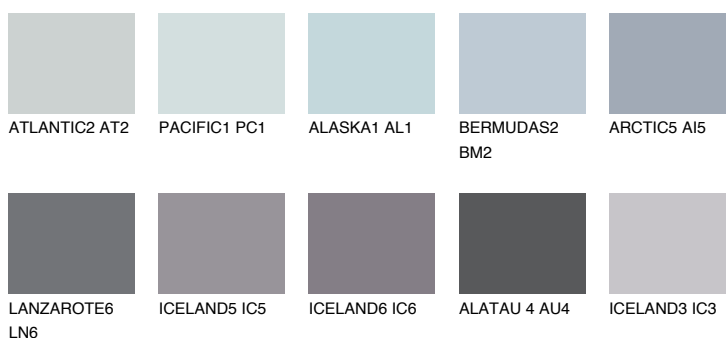


**ARCTIC4 AI4**51% **TSR** 54%**Culori asortata****CULORI RECOMANDATE****CULORI INTENSE RECOMANDATE**

Pentru mai multe informatii despre tencuieli si vopsele, accesati

[www.ceresit.ro](http://www.ceresit.ro)

Culorile prezentate corespund tencuielilor si vopselelor oferite de Ceresit. Din cauza utilizarii tehnicilor digitale, culorile prezentate pot fi diferite de cele reale. Din acest motiv, ele nu trebuie considerate reprezentari fidele ale diferitelor nuante de culoare. Iti recomandam sa consulți paletarul fizic sau sa soliciți o mostra de culoare reprezentantilor tehnici.