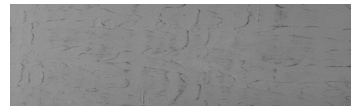

DETALII DESPRE CULORI

**Storm texture in
Tokyo Graphite and
Sydney Light colours**

Aspect de beton arhitectural

Sand texture in Tokyo Graphite colour

Winter texture in Sydney Light colour

Ocean texture in Chicago Grey colour

Desert texture in Tokyo Graphite colour

Snow texture in Sydney Light colour

Cloud texture in Chicago Grey colour

Autumn texture in Chicago Grey and
Tokyo Graphite colours

Frost texture in Tokyo Graphite and
Sydney Light colours

Wave texture in Chicago Grey colour

Wind texture in Chicago Grey colour

Ice texture in Sydney Light colour

Lake texture in Sydney Light colour

Pentru mai multe informatii despre tencuieli si vopsele, accesati

Rock texture in Sydney Light and Tokyo Graphite colours

Rain texture in Tokyo Graphite colour

Pentru mai multe informatii despre tencuieli si vopsele, accesati
www.ceresit.ro

Culorile prezentate corespund tencuielilor si vopselelor oferite de Ceresit. Din cauza utilizarii tehnicilor digitale, culorile prezentate pot fi diferite de cele reale. Din acest motiv, ele nu trebuie considerate reprezentari fidele ale diferitelor nuante de culoare. Iti recomandam sa consulți paletarul fizic sau sa soliciti o mostra de culoare reprezentantilor tehnici.