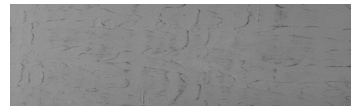

DETALII DESPRE CULORI

Storm texture in Tokyo Graphite and Sydney Light colours

Aspect de beton architectural

Sand texture in Tokyo Graphite colour

Winter texture in Sydney Light colour

Ocean texture in Chicago Grey colour

Desert texture in Tokyo Graphite colour

Snow texture in Sydney Light colour

Cloud texture in Chicago Grey colour

Autumn texture in Chicago Grey and Tokyo Graphite colours

Frost texture in Tokyo Graphite and Sydney Light colours

Wave texture in Chicago Grey colour

Wind texture in Chicago Grey colour

Ice texture in Sydney Light colour

Lake texture in Sydney Light colour

Pentru mai multe informatii despre tencuieli si vopsele, accesati

Rock texture in Sydney Light and Tokyo Graphite colours

Rain texture in Tokyo Graphite colour

Pentru mai multe informatii despre tencuieli si vopsele, accesati
www.ceresit.ro

Culorile prezentate corespund tencuielilor si vopselelor oferite de Ceresit. Din cauza utilizarii tehnicilor digitale, culorile prezentate pot fi diferite de cele reale. Din acest motiv, ele nu trebuie considerate reprezentari fidele ale diferitelor nuante de culoare. Iti recomandam sa consulți paletarul fizic sau sa soliciti o mostra de culoare reprezentantilor tehnici.