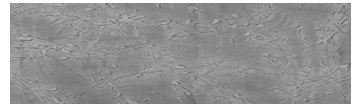

DETALII DESPRE CULORI

**Storm texture in
Tokyo Graphite and
Sydney Light colours**

Aspect de beton arhitectural

Sand texture in Tokyo Graphite colour

Winter texture in Sydney Light colour

Ocean texture in Chicago Grey colour

Desert texture in Tokyo Graphite colour

Snow texture in Sydney Light colour

Cloud texture in Chicago Grey colour

Autumn texture in Chicago Grey and
Tokyo Graphite colours

Frost texture in Tokyo Graphite and
Sydney Light colours

Wave texture in Chicago Grey colour

Wind texture in Chicago Grey colour

Ice texture in Sydney Light colour

Lake texture in Sydney Light colour

Pentru mai multe informatii despre tencuieli si vopsele, accesati

Rock texture in Sydney Light and Tokyo Graphite colours

Rain texture in Tokyo Graphite colour

Pentru mai multe informatii despre tencuieli si vopsele, accesati
www.ceresit.ro

Culorile prezentate corespund tencuielilor si vopselelor oferite de Ceresit. Din cauza utilizarii tehnicilor digitale, culorile prezentate pot fi diferite de cele reale. Din acest motiv, ele nu trebuie considerate reprezentari fidele ale diferitelor nuante de culoare. Iti recomandam sa consulți paletarul fizic sau sa soliciti o mostra de culoare reprezentantilor tehnici.