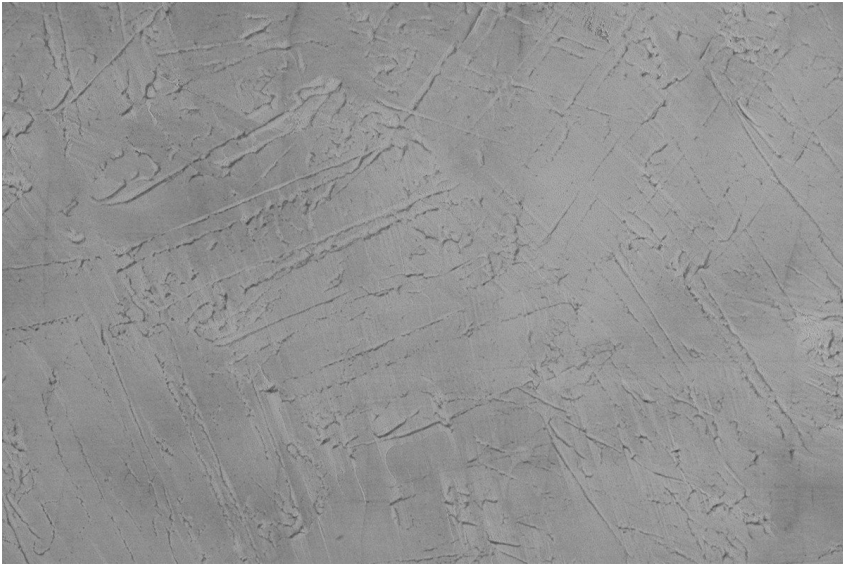

DETALII DESPRE CULORI

**Storm texture in
Tokyo Graphite and
Sydney Light colours**

Aspect de beton arhitectural

Sand texture in Tokyo Graphite colour

Winter texture in Sydney Light colour

Ocean texture in Chicago Grey colour

Desert texture in Tokyo Graphite colour

Snow texture in Sydney Light colour

Cloud texture in Chicago Grey colour

Autumn texture in Chicago Grey and
Tokyo Graphite colours

Frost texture in Tokyo Graphite and
Sydney Light colours

Wave texture in Chicago Grey colour

Wind texture in Chicago Grey colour

Ice texture in Sydney Light colour

Lake texture in Sydney Light colour

Pentru mai multe informatii despre tencuieli si vopsele, accesati

Rock texture in Sydney Light and Tokyo Graphite colours

Rain texture in Tokyo Graphite colour

Pentru mai multe informatii despre tencuieli si vopsele, accesati
www.ceresit.ro

Culorile prezentate corespund tencuielilor si vopselelor oferite de Ceresit. Din cauza utilizarii tehnicilor digitale, culorile prezentate pot fi diferite de cele reale. Din acest motiv, ele nu trebuie considerate reprezentari fidele ale diferitelor nuante de culoare. Iti recomandam sa consulți paletarul fizic sau sa soliciti o mostra de culoare reprezentantilor tehnici.