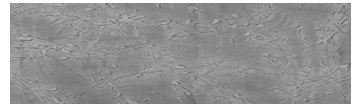

DETALII DESPRE CULORI

Storm texture in Tokyo Graphite and Sydney Light colours

Aspect de beton architectural

Sand texture in Tokyo Graphite colour

Winter texture in Sydney Light colour

Ocean texture in Chicago Grey colour

Desert texture in Tokyo Graphite colour

Snow texture in Sydney Light colour

Cloud texture in Chicago Grey colour

Autumn texture in Chicago Grey and Tokyo Graphite colours

Frost texture in Tokyo Graphite and Sydney Light colours

Wave texture in Chicago Grey colour

Wind texture in Chicago Grey colour

Ice texture in Sydney Light colour

Lake texture in Sydney Light colour

Pentru mai multe informatii despre tencuieli si vopsele, accesati

Rock texture in Sydney Light and Tokyo Graphite colours

Rain texture in Tokyo Graphite colour

Pentru mai multe informatii despre tencuieli si vopsele, accesati
www.ceresit.ro

Culorile prezentate corespund tencuielilor si vopselelor oferite de Ceresit. Din cauza utilizarii tehnicilor digitale, culorile prezentate pot fi diferite de cele reale. Din acest motiv, ele nu trebuie considerate reprezentari fidele ale diferitelor nuante de culoare. Iti recomandam sa consulți paletarul fizic sau sa soliciti o mostra de culoare reprezentantilor tehnici.