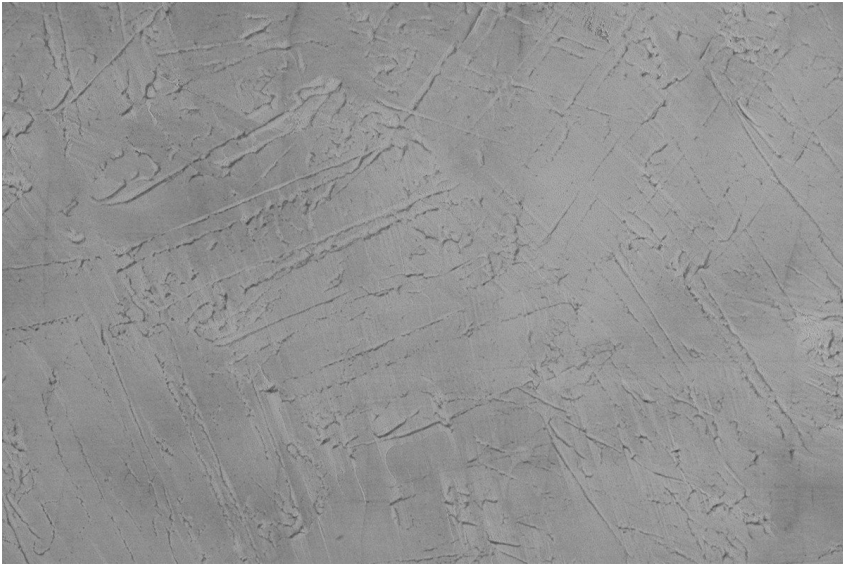

DETALII DESPRE CULORI

Storm texture in Tokyo Graphite and Sydney Light colours

Aspect de beton architectural

Sand texture in Tokyo Graphite colour

Winter texture in Sydney Light colour

Ocean texture in Chicago Grey colour

Desert texture in Tokyo Graphite colour

Snow texture in Sydney Light colour

Cloud texture in Chicago Grey colour

Autumn texture in Chicago Grey and Tokyo Graphite colours

Frost texture in Tokyo Graphite and Sydney Light colours

Wave texture in Chicago Grey colour

Wind texture in Chicago Grey colour

Ice texture in Sydney Light colour

Lake texture in Sydney Light colour

Pentru mai multe informatii despre tencuieli si vopsele, accesati

Rock texture in Sydney Light and Tokyo Graphite colours

Rain texture in Tokyo Graphite colour

Pentru mai multe informatii despre tencuieli si vopsele, accesati
www.ceresit.ro

Culorile prezentate corespund tencuielilor si vopselelor oferite de Ceresit. Din cauza utilizarii tehnicilor digitale, culorile prezentate pot fi diferite de cele reale. Din acest motiv, ele nu trebuie considerate reprezentari fidele ale diferitelor nuante de culoare. Iti recomandam sa consulți paletarul fizic sau sa soliciti o mostra de culoare reprezentantilor tehnici.