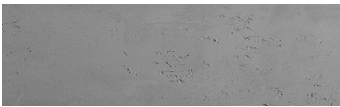

DETALII DESPRE CULORI

**Storm texture in
Tokyo Graphite and
Sydney Light colours**

Aspect de beton arhitectural

Sand texture in Tokyo Graphite colour

Winter texture in Sydney Light colour

Ocean texture in Chicago Grey colour

Desert texture in Tokyo Graphite colour

Snow texture in Sydney Light colour

Cloud texture in Chicago Grey colour

Autumn texture in Chicago Grey and
Tokyo Graphite colours

Frost texture in Tokyo Graphite and
Sydney Light colours

Wave texture in Chicago Grey colour

Wind texture in Chicago Grey colour

Ice texture in Sydney Light colour

Lake texture in Sydney Light colour

Pentru mai multe informatii despre tencuieli si vopsele, accesati

Rock texture in Sydney Light and Tokyo Graphite colours

Rain texture in Tokyo Graphite colour

Pentru mai multe informatii despre tencuieli si vopsele, accesati
www.ceresit.ro

Culorile prezentate corespund tencuielilor si vopselelor oferite de Ceresit. Din cauza utilizarii tehnicilor digitale, culorile prezentate pot fi diferite de cele reale. Din acest motiv, ele nu trebuie considerate reprezentari fidele ale diferitelor nuante de culoare. Iti recomandam sa consulți paletarul fizic sau sa soliciti o mostra de culoare reprezentantilor tehnici.