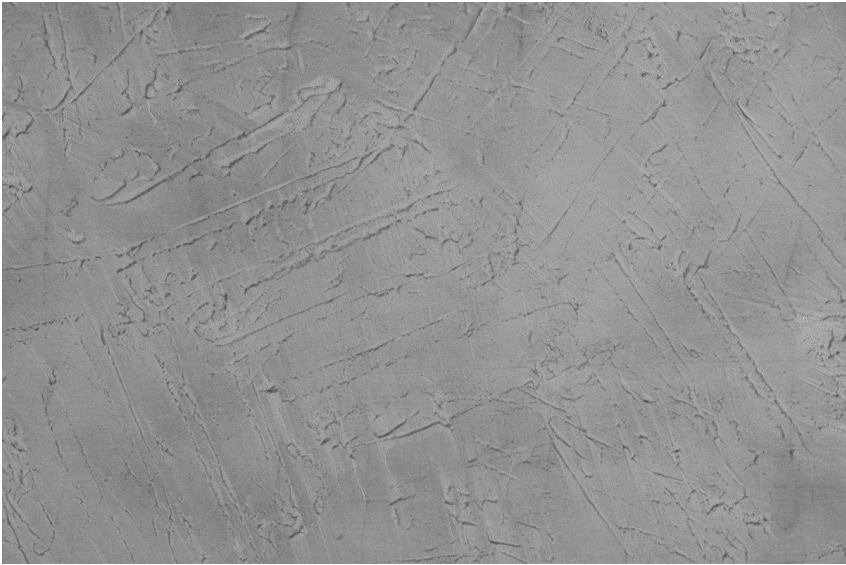

DETALII DESPRE CULORI

**Storm texture in
Tokyo Graphite and
Sydney Light colours**

Aspect de beton architectural

Sand texture in Tokyo Graphite colour

Winter texture in Sydney Light colour

Ocean texture in Chicago Grey colour

Desert texture in Tokyo Graphite colour

Snow texture in Sydney Light colour

Cloud texture in Chicago Grey colour

Autumn texture in Chicago Grey and
Tokyo Graphite colours

Frost texture in Tokyo Graphite and
Sydney Light colours

Wave texture in Chicago Grey colour

Wind texture in Chicago Grey colour

Ice texture in Sydney Light colour

Lake texture in Sydney Light colour

Pentru mai multe informatii despre tencuieli si vopsele, accesati

Rock texture in Sydney Light and Tokyo Graphite colours

Rain texture in Tokyo Graphite colour

Pentru mai multe informatii despre tencuieli si vopsele, accesati
www.ceresit.ro

Culorile prezentate corespund tencuielilor si vopselelor oferite de Ceresit. Din cauza utilizarii tehnicilor digitale, culorile prezentate pot fi diferite de cele reale. Din acest motiv, ele nu trebuie considerate reprezentari fidele ale diferitelor nuante de culoare. Iti recomandam sa consulți paletarul fizic sau sa soliciti o mostra de culoare reprezentantilor tehnici.