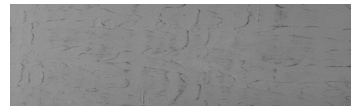

DETALII DESPRE CULORI

**Storm texture in
Tokyo Graphite and
Sydney Light colours**

Aspect de beton architectural

Sand texture in Tokyo Graphite colour

Winter texture in Sydney Light colour

Ocean texture in Chicago Grey colour

Desert texture in Tokyo Graphite colour

Snow texture in Sydney Light colour

Cloud texture in Chicago Grey colour

Autumn texture in Chicago Grey and
Tokyo Graphite colours

Frost texture in Tokyo Graphite and
Sydney Light colours

Wave texture in Chicago Grey colour

Wind texture in Chicago Grey colour

Ice texture in Sydney Light colour

Lake texture in Sydney Light colour

Pentru mai multe informatii despre tencuieli si vopsele, accesati

Rock texture in Sydney Light and Tokyo Graphite colours

Rain texture in Tokyo Graphite colour

Pentru mai multe informatii despre tencuieli si vopsele, accesati
www.ceresit.ro

Culorile prezentate corespund tencuielilor si vopselelor oferite de Ceresit. Din cauza utilizarii tehnicilor digitale, culorile prezentate pot fi diferite de cele reale. Din acest motiv, ele nu trebuie considerate reprezentari fidele ale diferitelor nuante de culoare. Iti recomandam sa consulți paletarul fizic sau sa soliciti o mostra de culoare reprezentantilor tehnici.