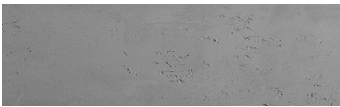

DETALII DESPRE CULORI

**Storm texture in
Tokyo Graphite and
Sydney Light colours**

Aspect de beton architectural

Sand texture in Tokyo Graphite colour

Winter texture in Sydney Light colour

Ocean texture in Chicago Grey colour

Desert texture in Tokyo Graphite colour

Snow texture in Sydney Light colour

Cloud texture in Chicago Grey colour

Autumn texture in Chicago Grey and
Tokyo Graphite colours

Frost texture in Tokyo Graphite and
Sydney Light colours

Wave texture in Chicago Grey colour

Wind texture in Chicago Grey colour

Ice texture in Sydney Light colour

Lake texture in Sydney Light colour

Pentru mai multe informatii despre tencuieli si vopsele, accesati

Rock texture in Sydney Light and Tokyo Graphite colours

Rain texture in Tokyo Graphite colour

Pentru mai multe informatii despre tencuieli si vopsele, accesati
www.ceresit.ro

Culorile prezentate corespund tencuielilor si vopselelor oferite de Ceresit. Din cauza utilizarii tehnicilor digitale, culorile prezentate pot fi diferite de cele reale. Din acest motiv, ele nu trebuie considerate reprezentari fidele ale diferitelor nuante de culoare. Iti recomandam sa consulți paletarul fizic sau sa soliciti o mostra de culoare reprezentantilor tehnici.