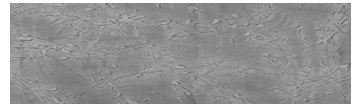

DETALII DESPRE CULORI

**Storm texture in
Tokyo Graphite and
Sydney Light colours**

Aspect de beton architectural

Sand texture in Tokyo Graphite colour

Winter texture in Sydney Light colour

Ocean texture in Chicago Grey colour

Desert texture in Tokyo Graphite colour

Snow texture in Sydney Light colour

Cloud texture in Chicago Grey colour

Autumn texture in Chicago Grey and
Tokyo Graphite colours

Frost texture in Tokyo Graphite and
Sydney Light colours

Wave texture in Chicago Grey colour

Wind texture in Chicago Grey colour

Ice texture in Sydney Light colour

Lake texture in Sydney Light colour

Pentru mai multe informatii despre tencuieli si vopsele, accesati

Rock texture in Sydney Light and Tokyo Graphite colours

Rain texture in Tokyo Graphite colour

Pentru mai multe informatii despre tencuieli si vopsele, accesati
www.ceresit.ro

Culorile prezentate corespund tencuielilor si vopselelor oferite de Ceresit. Din cauza utilizarii tehnicilor digitale, culorile prezentate pot fi diferite de cele reale. Din acest motiv, ele nu trebuie considerate reprezentari fidele ale diferitelor nuante de culoare. Iti recomandam sa consulți paletarul fizic sau sa soliciti o mostra de culoare reprezentantilor tehnici.